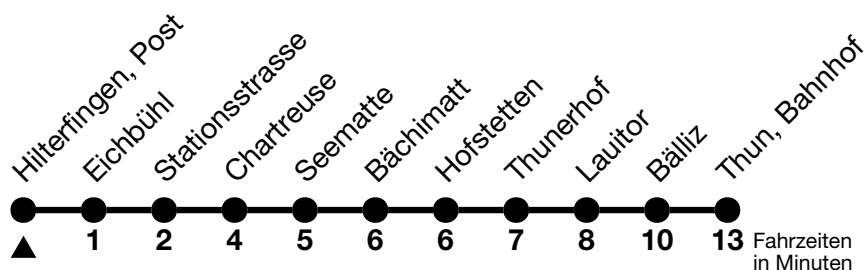

21

Hilterfingen, Post → Thun, Bahnhof

Gültig 10.12.2023 - 14.12.2024

Alle Angaben ohne Gewähr

Uhr	Montag - Freitag						Samstag					Sonn- und Feiertag				
05	42	55					42	57				42	57			
06	12	22	32	42	52		12	29	44	59		12	27	42	57	
07	02	12	22	32	42	52	14	29	44	59		12	27	42	57	
08	02	12	22	32	42	57	14	29	44	59		12	27	42	57	
09	12	27	42	57			14	29	42	52		12	27	40	55	
10	12	27	42	57			02	12	22	32	42	52	10	25	40	55
11	12	27	42	57			02	12	22	32	42	52	10	25	40	55
12	12	27	42	57			02	12	22	32	42	52	10	25	40	55
13	12	27	42	57			02	12	22	32	42	52	10	25	40	55
14	12	27	42	52			02	12	22	32	42	52	10	25	40	55
15	02	12	22	32	42	52	02	12	22	32	42	52	10	25	40	55
16	02	12	22	32	42	52	02	12	22	32	42	52	10	25	40	55
17	02	12	22	32	42	52	07	22	37	52		10	25	40	55	
18	02	12	22	32	42	52	07	22	37	52		10	25	40	55	
19	02	12	27	42	55		07	22	37	55		10	25	40	55	
20	10	25	46				10	25	46			10	25	46		
21	01	16	31	46			01	16	31	46		01	16	31	46	
22	01 _a	16	31 _a	46			01	16	31	46		16	46			
23	01 _a	16	31 _a	46			01	16	31	46		16	46			

a = Fahrt nur in den Nächten Donnerstag auf Freitag und Freitag auf Samstag

Feiertage sind 25. + 26.12.2023, 01. + 02.01., 29.03. + 01.04., 09. + 20.05., 01.08.2024

Moonliner siehe separater Fahrplan

VELOS: Der Veloselbstverlad ist beschränkt möglich