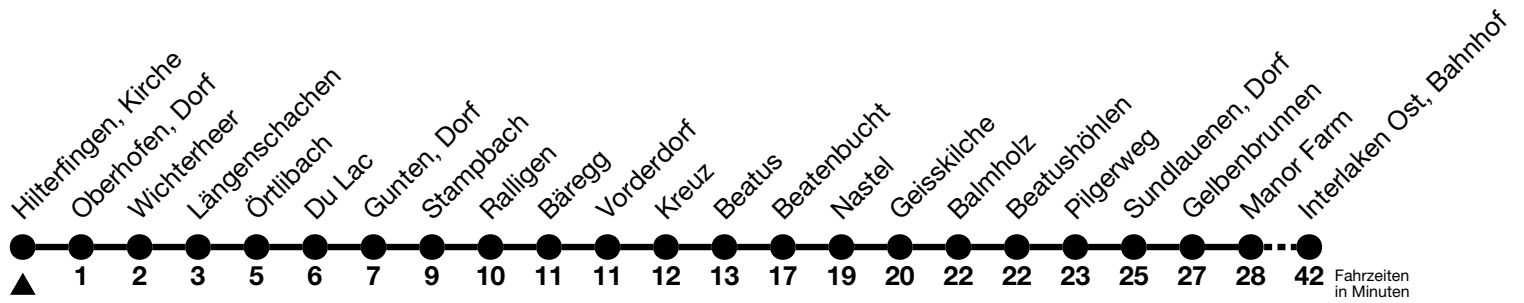

21

Hilterfingen, Kirche → Interlaken Ost, Bahnhof

Gültig 10.12.2023 - 14.12.2024

Alle Angaben ohne Gewähr

Uhr	Montag - Freitag						Samstag					Sonn- und Feiertag				
06	12	26_d	41_a	51_a			12	26_d	41_a	56_d		12_d	26_a	41_d	56_a	
07	01_d	11	21_a	31_d	41_f	51_a	11	26_a	41_f	56_a		11	26_a	41_f	56_a	
08	01_a	14	24_a	34_a	44_f	59_a	11	26_a	44_f	59_a		11	26_a	44_f	59_a	
09	14	29_a	44_f	59_a			14	29_a	44_f	59_a		14	29_a	44_f	59_a	
10	14	29_a	44_f	59_a			14	24_a	34_a	44_f	54_a	14	29_a	44_f	59_a	
11	14	29_a	44_f	59_a			04_a	14	24_a	34_a	44_f	54_a	14	29_a	44_f	59_a
12	14	29_a	44_f	59_a			04_a	14	24_a	34_a	44_f	54_a	14	29_a	44_f	59_a
13	14	29_a	44_f	59_a			04_a	14	24_a	34_a	44_f	54_a	14	29_a	44_f	59_d
14	14	29_a	44_f	59_a			04_a	14	24_a	34_a	44_f	54_a	14	29_a	44_f	59_d
15	14	24_a	34_a	44_f	54_a		04_a	14	24_a	34_a	44_f	54_a	14	29_a	44_f	59_d
16	04_a	14	24_a	34_a	44_f	54_a	04_a	14	24_a	34_a	44_f	54_a	14	29_a	44_f	59_a
17	04_a	14	24_a	34_a	44_f	54_a	04_a	14	29_a	44_f	59_a	14	29_a	44_d	59_a	
18	04_a	14	24_a	34_a	44_f	54_a	14	29_a	44_f	59_a		14	29_a	44_d	59_a	
19	04_a	14_d	29_a	44_f	59_a		14_d	29_a	44_f	59_a		14_d	29_a	44_f	59_a	
20	10_c	25_a	40_g	55_a			10_c	25_a	40_g	55_a		10_c	25_a	40_g	55_a	
21	10_b	25_a	40_g	55_e			10_b	25_a	40_g	55_a		10_b	25_a	40_g		
22	10_b	25_a	40_d	55_e			10_b	25_a	40_d	55_a		10_b	40_d			
23	10_b	25_a	47_c				10_b	25_a	47_c			10_b	47_c			
00	11_b	43_c					11_b	43_c				11_b				

a = Fährt bis Oberhofen, Wichterheer

b = Fährt bis Gunten, Dorf

c = Fährt bis Merligen, Beatus

d = Fährt bis Beatenbucht

e = Fährt nur in den Nächten Donnerstag auf Freitag und Freitag auf Samstag

f = Fährt vom 27.04. - 27.10.2024 bis Interlaken Ost, Bahnhof, übrige Zeit nur bis Beatenbucht

g = Fährt vom 27.04. - 27.10.2024 bis Interlaken Ost, Bahnhof, übrige Zeit nur bis Merligen, Beatus

h = Weiterfahrt nach Sigriswil, Dorf (Linie 25)

i = Fährt vom 27.04. - 27.10.2024 bis Beatenbucht, übrige Zeit nur bis Merligen, Beatus

Feiertage sind 25. + 26.12.2023, 01. + 02.01., 29.03. + 01.04., 09. + 20.05., 01.08.2024

Moonliner siehe separater Fahrplan

VELOS: Der Veloselbstverlad ist beschränkt möglich

Ihr Fahrplan
in Echtzeit

STI Bus AG
Grabenstrasse 36
3600 Thun

Tel. 033 225 13 13
info@stibus.ch
stibus.ch