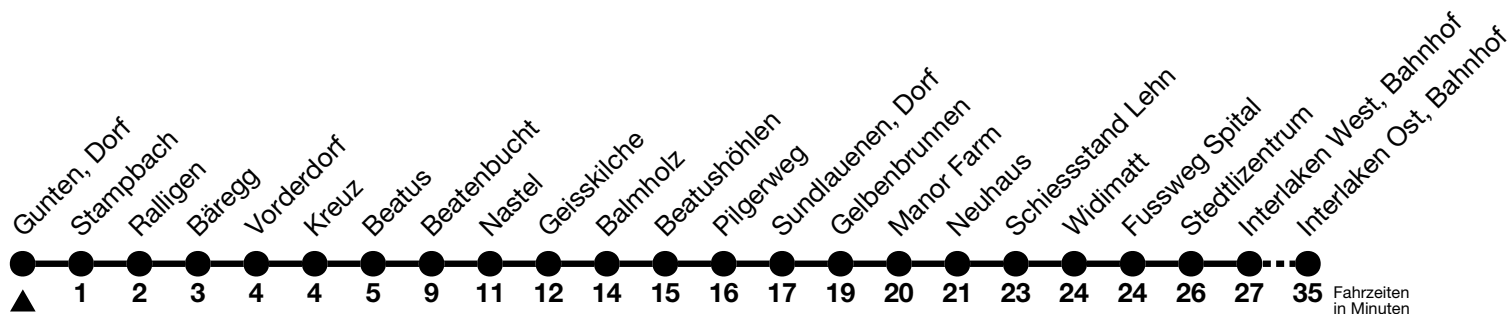

21

Gunten, Dorf → Interlaken Ost, Bahnhof

Gültig 10.12.2023 - 14.12.2024

Alle Angaben ohne Gewähr

Uhr	Montag - Freitag				Samstag			Sonn- und Feiertag		
06	19	33 _b			19	33 _b		19 _b	48 _b	
07	08 _b	18	38 _b	48 _d	03 _b	18	48 _d	18	48 _d	
08	22	52 _d			18	52 _d		18	52 _d	
09	22	52 _d			22	52 _d		22	52 _d	
10	22	52 _d			22	52 _d		22	52 _d	
11	22	52 _d			22	52 _d		22	52 _d	
12	22	52 _d			22	52 _d		22	52 _d	
13	22	52 _d			22	52 _d		22	52 _d	
14	22	52 _d			22	52 _d		07 _b	22	52 _d
15	22	52 _d			22	52 _d		07 _b	22	52 _d
16	22	52 _d			22	52 _d		07 _b	22	52 _d
17	22	52 _d			22	52 _d		22	52 _b	
18	22	52 _d			22	52 _d		22	52 _b	
19	22 _b	52 _d			22 _b	52 _d		22 _b	52 _d	
20	17 _a	47 _e			17 _a	47 _e		17 _a	47 _e	
21	47 _e				47 _e			47 _e		
22	47 _b ^f				47 _b ^f			47 _b ^f		
23	54 _a				54 _a			54 _a		
00	50 _a ^c				50 _a					

- a = Fährt bis Merligen, Beatus
- b = Fährt bis Beatenbucht
- c = Fährt nur in den Nächten Donnerstag auf Freitag und Freitag auf Samstag
- d = Fährt vom 27.04. - 27.10.2024 bis Interlaken Ost, Bahnhof, übrige Zeit nur bis Beatenbucht
- e = Fährt vom 27.04. - 27.10.2024 bis Interlaken Ost, Bahnhof, übrige Zeit nur bis Merligen, Beatus
- f = Fährt vom 27.04. - 27.10.2024 bis Beatenbucht, übrige Zeit nur bis Merligen, Beatus

Feiertage sind 25. + 26.12.2023, 01. + 02.01., 29.03. + 01.04., 09. + 20.05., 01.08.2024
 Moonliner siehe separater Fahrplan
 VELOS: Der Veloselbstverlad ist beschränkt möglich

Ihr Fahrplan
in Echtzeit