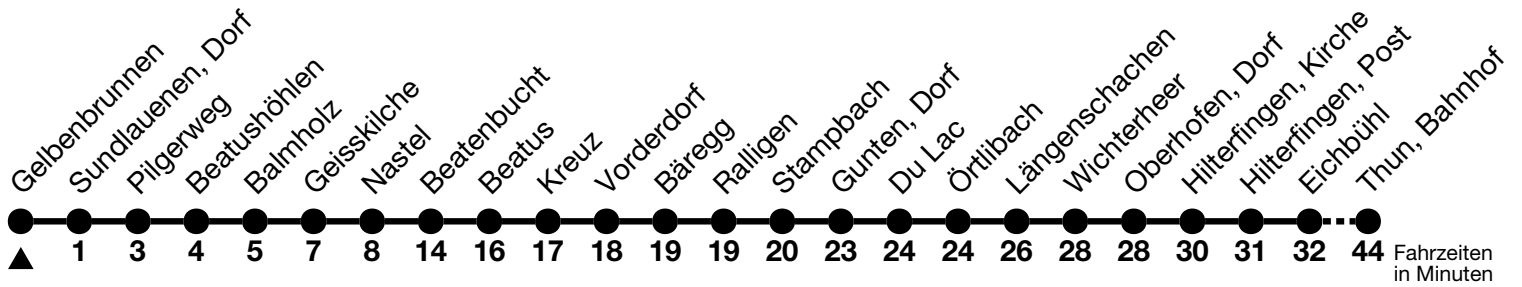

## Gelbenbrunnen → Thun, Bahnhof

Gültig 10.12.2023 - 14.12.2024

Alle Angaben ohne Gewähr

Uhr	Montag - Freitag	Samstag	Sonn- und Feiertag
07	20	25	
08	25 55 <sub>a</sub>	25 55 <sub>a</sub>	25 55 <sub>a</sub>
09	25 55 <sub>a</sub>	20 50 <sub>a</sub>	24 54 <sub>a</sub>
10	25 55 <sub>a</sub>	20 50 <sub>a</sub>	24 54 <sub>a</sub>
11	25 55 <sub>a</sub>	20 50 <sub>a</sub>	24 54 <sub>a</sub>
12	25 55 <sub>a</sub>	20 50 <sub>a</sub>	24 54 <sub>a</sub>
13	25 55 <sub>a</sub>	20 50 <sub>a</sub>	24 54 <sub>a</sub>
14	20 50 <sub>a</sub>	20 50 <sub>a</sub>	24 54 <sub>a</sub>
15	20 50 <sub>a</sub>	20 50 <sub>a</sub>	24 54 <sub>a</sub>
16	20 50 <sub>a</sub>	20 50 <sub>a</sub>	24 54 <sub>a</sub>
17	20 50 <sub>a</sub>	20 50 <sub>a</sub>	24 54 <sub>a</sub>
18	20 55 <sub>a</sub>	20 50 <sub>a</sub>	24
19	24 54 <sub>a</sub>	24 54 <sub>a</sub>	24
20	49 <sub>a</sub>	49 <sub>a</sub>	49 <sub>a</sub>
21	49 <sub>a</sub>	49 <sub>a</sub>	49 <sub>a</sub>
22	49 <sub>a</sub>	49 <sub>a</sub>	49 <sub>a</sub>

a = Fährt nur vom 27.04. - 27.10.2024

Feiertage sind 25. + 26.12.2023, 01. + 02.01., 29.03. + 01.04., 09. + 20.05., 01.08.2024

VELOS: Der Veloselbstverlad ist beschränkt möglich

Ihr Fahrplan  
in Echtzeit