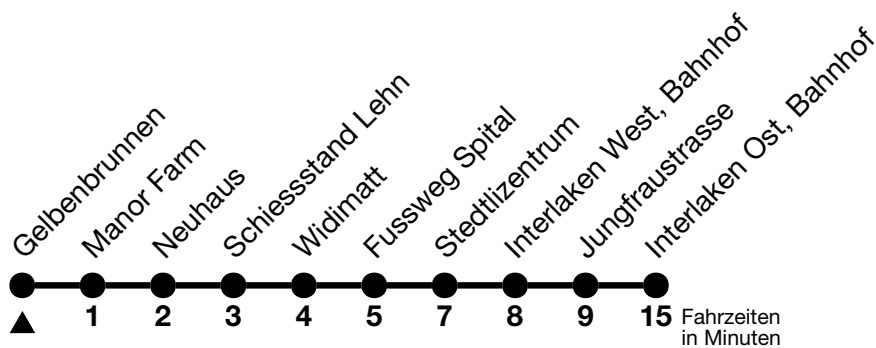

21

Gelbenbrunnen → Interlaken Ost, Bahnhof

Gültig 10.12.2023 - 14.12.2024

Alle Angaben ohne Gewähr

Uhr	Montag - Freitag	Samstag	Sonn- und Feiertag
06	38	38	
07	37	37	37
08	07 _a 41	07 _a 37	07 _a 37
09	11 _a 41	11 _a 41	11 _a 41
10	11 _a 41	11 _a 41	11 _a 41
11	11 _a 41	11 _a 41	11 _a 41
12	11 _a 41	11 _a 41	11 _a 41
13	11 _a 41	11 _a 41	11 _a 41
14	11 _a 41	11 _a 41	11 _a 41
15	11 _a 41	11 _a 41	11 _a 41
16	11 _a 41	11 _a 41	11 _a 41
17	11 _a 41	11 _a 41	11 _a 41
18	11 _a 41	11 _a 41	41
19	11 _a	11 _a	
20	11 _a	11 _a	11 _a
21	05 _a	05 _a	05 _a
22	05 _a	05 _a	05 _a

a = Fährt nur vom 27.04. - 27.10.2024

Feiertage sind 25. + 26.12.2023, 01. + 02.01., 29.03. + 01.04., 09. + 20.05., 01.08.2024

VELOS: Der Veloselbstverlad ist beschränkt möglich

Ihr Fahrplan
in Echtzeit

STI Bus AG
Grabenstrasse 36
3600 Thun