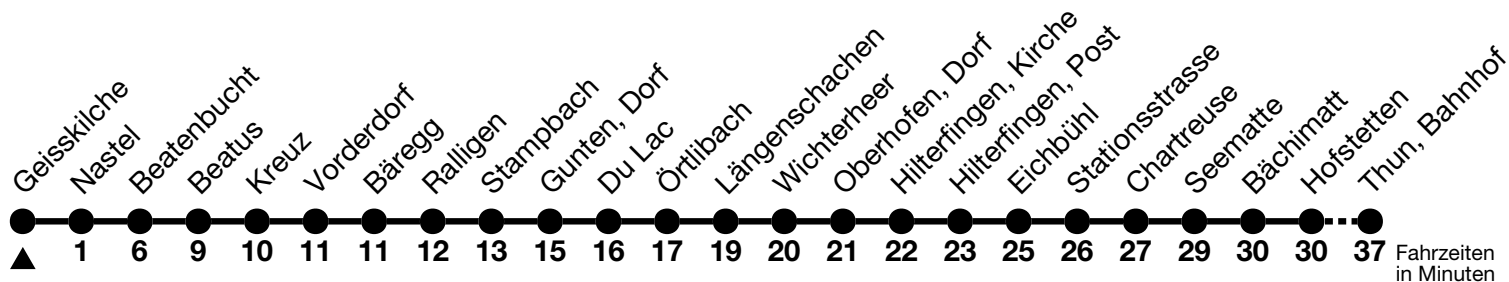

## Geisskilche → Thun, Bahnhof

Gültig 10.12.2023 - 14.12.2024

Alle Angaben ohne Gewähr

Uhr	Montag - Freitag	Samstag	Sonn- und Feiertag
07	28	31	
08	33	31	31
09	03 <sub>a</sub> 33	01 <sub>a</sub> 28 58 <sub>a</sub>	01 <sub>a</sub> 31
10	03 <sub>a</sub> 33	28 58 <sub>a</sub>	01 <sub>a</sub> 31
11	03 <sub>a</sub> 33	28 58 <sub>a</sub>	01 <sub>a</sub> 31
12	03 <sub>a</sub> 33	28 58 <sub>a</sub>	01 <sub>a</sub> 31
13	03 <sub>a</sub> 33	28 58 <sub>a</sub>	01 <sub>a</sub> 31
14	03 <sub>a</sub> 28 58 <sub>a</sub>	28 58 <sub>a</sub>	01 <sub>a</sub> 31
15	28 58 <sub>a</sub>	28 58 <sub>a</sub>	01 <sub>a</sub> 31
16	28 58 <sub>a</sub>	28 58 <sub>a</sub>	01 <sub>a</sub> 31
17	28 58 <sub>a</sub>	28 58 <sub>a</sub>	01 <sub>a</sub> 31
18	28	28 58 <sub>a</sub>	01 <sub>a</sub> 31
19	03 <sub>a</sub> 31	31	31
20	01 <sub>a</sub> 55 <sub>a</sub>	01 <sub>a</sub> 55 <sub>a</sub>	55 <sub>a</sub>
21	55 <sub>a</sub>	55 <sub>a</sub>	55 <sub>a</sub>
22	55 <sub>a</sub>	55 <sub>a</sub>	55 <sub>a</sub>

a = Fährt nur vom 27.04. - 27.10.2024

Feiertage sind 25. + 26.12.2023, 01. + 02.01., 29.03. + 01.04., 09. + 20.05., 01.08.2024

VELOS: Der Veloselbstverlad ist beschränkt möglich

Ihr Fahrplan  
in Echtzeit