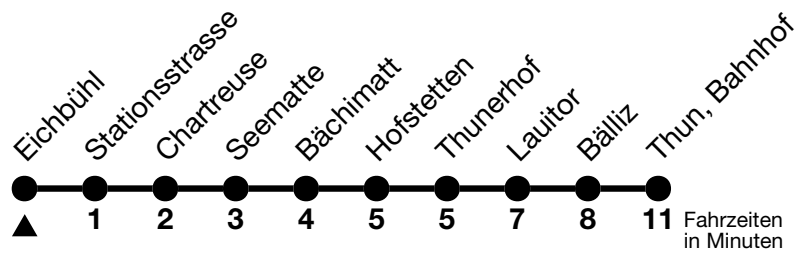

21

Eichbühl → Thun, Bahnhof

Gültig 10.12.2023 - 14.12.2024

Alle Angaben ohne Gewähr

Uhr	Montag - Freitag						Samstag					Sonn- und Feiertag				
05	43	56					43	58				43	58			
06	13	23	33	43	53		13	30	45			13	28	43	58	
07	03	13	23	33	43	53	00	15	30	45		13	28	43	58	
08	03	13	23	33	43	58	00	15	30	45		13	28	43	58	
09	13	28	43	58			00	15	30	43	53	13	28	41	56	
10	13	28	43	58			03	13	23	33	43	53	11	26	41	56
11	13	28	43	58			03	13	23	33	43	53	11	26	41	56
12	13	28	43	58			03	13	23	33	43	53	11	26	41	56
13	13	28	43	58			03	13	23	33	43	53	11	26	41	56
14	13	28	43	53			03	13	23	33	43	53	11	26	41	56
15	03	13	23	33	43	53	03	13	23	33	43	53	11	26	41	56
16	03	13	23	33	43	53	03	13	23	33	43	53	11	26	41	56
17	03	13	23	33	43	53	08	23	38	53		11	26	41	56	
18	03	13	23	33	43	53	08	23	38	53		11	26	41	56	
19	03	13	28	43	56		08	23	38	56		11	26	41	56	
20	11	26	48				11	26	48			11	26	48		
21	03	18	33	48			03	18	33	48		03	18	33	48	
22	03 _a	18	33 _a	48			03	18	33	48		18	48			
23	03 _a	18	33 _a	48			03	18	33	48		18	48			

a = Fährt nur in den Nächten Donnerstag auf Freitag und Freitag auf Samstag

Feiertage sind 25. + 26.12.2023, 01. + 02.01., 29.03. + 01.04., 09. + 20.05., 01.08.2024

Moonliner siehe separater Fahrplan

VELOS: Der Veloselbstverlad ist beschränkt möglich