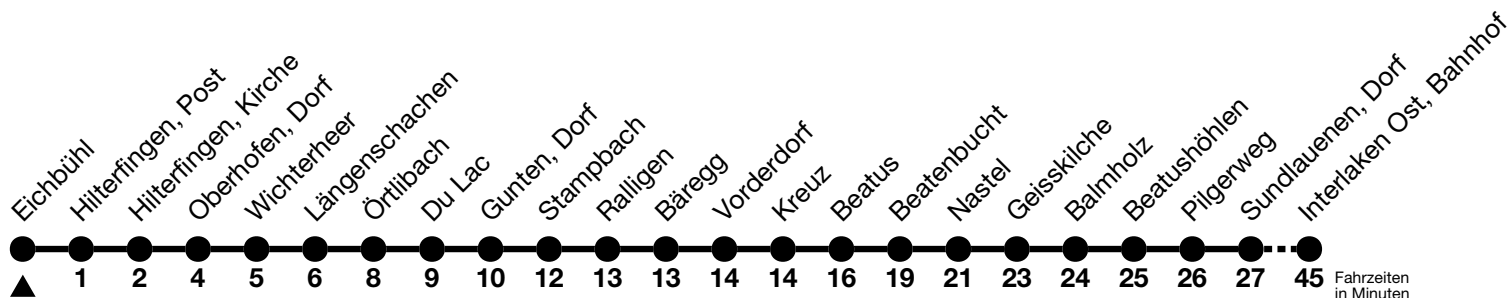

21

Eichbühl → Interlaken Ost, Bahnhof

Gültig 10.12.2023 - 14.12.2024

Alle Angaben ohne Gewähr

Uhr	Montag - Freitag						Samstag					Sonn- und Feiertag				
06	09	23_d	38_a	48_a	58_d		09	23_d	38_a	53_d		09_d	23_a	38_d	53_a	
07	08	18_a	28_d	38_f	48_a	58_a	08	23_a	38_f	53_a		08	23_a	38_f	53_a	
08	11	21_a	31_a	41_f	56_a		08	23_a	41_f	56_a		08	23_a	41_f	56_a	
09	11	26_a	41_f	56_a			11	26_a	41_f	56_a		11	26_a	41_f	56_a	
10	11	26_a	41_f	56_a			11	21_a	31_a	41_f	51_a	11	26_a	41_f	56_a	
11	11	26_a	41_f	56_a			01_a	11	21_a	31_a	41_f	51_a	11	26_a	41_f	56_a
12	11	26_a	41_f	56_a			01_a	11	21_a	31_a	41_f	51_a	11	26_a	41_f	56_a
13	11	26_a	41_f	56_a			01_a	11	21_a	31_a	41_f	51_a	11	26_a	41_f	56_d
14	11	26_a	41_f	56_a			01_a	11	21_a	31_a	41_f	51_a	11	26_a	41_f	56_d
15	11	21_a	31_a	41_f	51_a		01_a	11	21_a	31_a	41_f	51_a	11	26_a	41_f	56_d
16	01_a	11	21_a	31_a	41_f	51_a	01_a	11	21_a	31_a	41_f	51_a	11	26_a	41_f	56_a
17	01_a	11	21_a	31_a	41_f	51_a	01_a	11	26_a	41_f	56_a	11	26_a	41_d	56_a	
18	01_a	11	21_a	31_a	41_f	51_a	11	26_a	41_f	56_a	11	26_a	41_d	56_a		
19	01_a	11_d	26_a	41_f	56_a		11_d	26_a	41_f	56_a	11_d	26_a	41_f	56_a		
20	07_c	22_a	37_g	52_a			07_c	22_a	37_g	52_a	07_c	22_a	37_g	52_a		
21	07_b^h	22_a	37_g	52_a^e			07_b^h	22_a	37_g	52_a	07_b^h	22_a	37_g			
22	07_b^h	22_a^e	37_dⁱ	52_a^e			07_b^h	22_a	37_dⁱ	52_a	07_b^h	37_dⁱ				
23	07_b^h	22_a^e	44_c				07_b^h	22_a	44_c		07_b^h	44_c				
00	08_b^h	40_c^e					08_b^h	40_c			08_b^h					

a = Fährt bis Oberhofen, Wichterheer

b = Fährt bis Gunten, Dorf

c = Fährt bis Merligen, Beatus

d = Fährt bis Beatenbucht

e = Fährt nur in den Nächten Donnerstag auf Freitag und Freitag auf Samstag

f = Fährt vom 27.04. - 27.10.2024 bis Interlaken Ost, Bahnhof, übrige Zeit nur bis Beatenbucht

g = Fährt vom 27.04. - 27.10.2024 bis Interlaken Ost, Bahnhof, übrige Zeit nur bis Merligen, Beatus

h = Weiterfahrt nach Sigriswil, Dorf (Linie 25)

i = Fährt vom 27.04. - 27.10.2024 bis Beatenbucht, übrige Zeit nur bis Merligen, Beatus

Feiertage sind 25. + 26.12.2023, 01. + 02.01., 29.03. + 01.04., 09. + 20.05., 01.08.2024

Moonliner siehe separater Fahrplan

VELOS: Der Veloselbstverlad ist beschränkt möglich

Ihr Fahrplan
in Echtzeit

STI Bus AG
Grabenstrasse 36
3600 Thun

Tel. 033 225 13 13
info@stibus.ch
stibus.ch