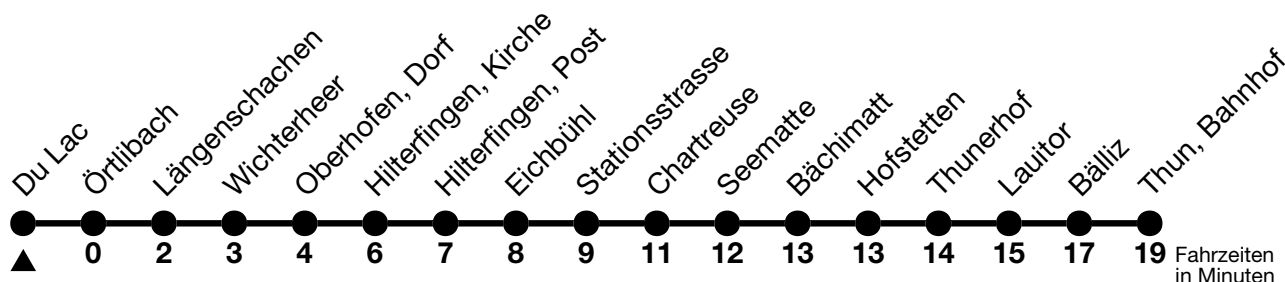

21

Du Lac → Thun, Bahnhof

Gültig 10.12.2023 - 14.12.2024

Alle Angaben ohne Gewähr

Uhr	Montag - Freitag	Samstag	Sonn- und Feiertag
05	34	34	34
06	04 35	04 36	04 49
07	05 15 35 45	06 36 51	19 49
08	05 15 50	21 51	19 49
09	20 50	21 45	19 48
10	20 50	15 45	18 48
11	20 50	15 45	18 48
12	20 50	15 45	18 48
13	20 50	15 45	18 48
14	20 45	15 45	18 33 48
15	15 45	15 45	18 33 48
16	15 45	15 45	18 33 48
17	15 45	15 45	18 48
18	15 45	15 45	18 48
19	20 48	15 48	18 48
20	18 40	18 40	18 40
21	10 40	10 40	10 40
22	10 40	10 40	10 40
23	10 40	10 40	10 40

Feiertage sind 25. + 26.12.2023, 01. + 02.01., 29.03. + 01.04., 09. + 20.05., 01.08.2024

Moonliner siehe separater Fahrplan

VELOS: Der Veloselbstverlad ist beschränkt möglich

Ihr Fahrplan
in Echtzeit

STI Bus AG
Grabenstrasse 36
3600 Thun