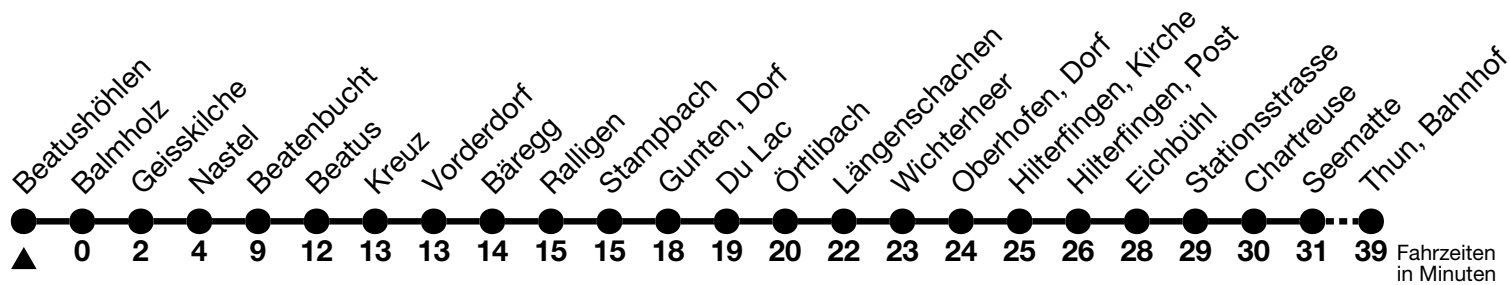

21

Beatushöhlen → Thun, Bahnhof

Gültig 10.12.2023 - 14.12.2024

Alle Angaben ohne Gewähr

Uhr	Montag - Freitag	Samstag	Sonn- und Feiertag
07	25	29	
08	30	29 59 _a	29 59 _a
09	00 _a 30	25 55 _a	28 58 _a
10	00 _a 30	25 55 _a	28 58 _a
11	00 _a 30	25 55 _a	28 58 _a
12	00 _a 30	25 55 _a	28 58 _a
13	00 _a 30	25 55 _a	28 58 _a
14	00 _a 25 55 _a	25 55 _a	28 58 _a
15	25 55 _a	25 55 _a	28 58 _a
16	25 55 _a	25 55 _a	28 58 _a
17	25 55 _a	25 55 _a	28 58 _a
18	25	25 55 _a	28
19	00 _a 28 58 _a	28 58 _a	28
20	53 _a	53 _a	53 _a
21	53 _a	53 _a	53 _a
22	53 _a	53 _a	53 _a

a = Fährt nur vom 27.04. - 27.10.2024

Feiertage sind 25. + 26.12.2023, 01. + 02.01., 29.03. + 01.04., 09. + 20.05., 01.08.2024

VELOS: Der Veloselbstverlad ist beschränkt möglich

Ihr Fahrplan
in Echtzeit

STI Bus AG
Grabenstrasse 36
3600 Thun