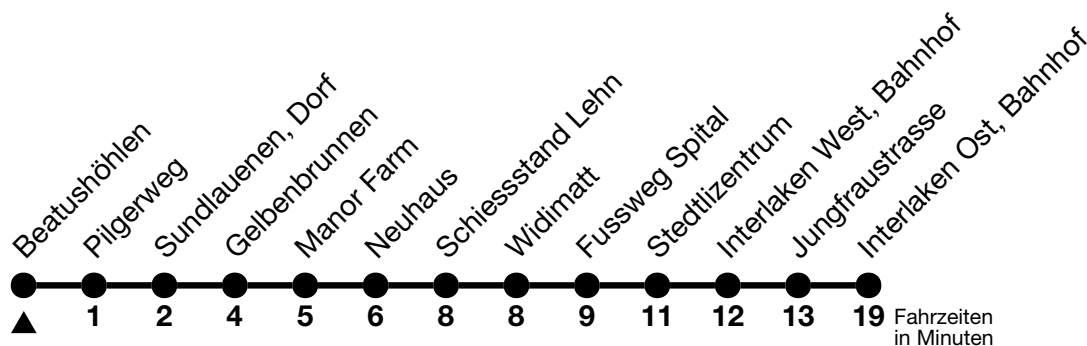

21

Beatushöhlen → Interlaken Ost, Bahnhof

Gültig 10.12.2023 - 14.12.2024

Alle Angaben ohne Gewähr

Uhr	Montag - Freitag	Samstag	Sonn- und Feiertag
06	33	33	
07	32	32	32
08	02 _a 37	02 _a 32	02 _a 32
09	07 _a 37	07 _a 37	07 _a 37
10	07 _a 37	07 _a 37	07 _a 37
11	07 _a 37	07 _a 37	07 _a 37
12	07 _a 37	07 _a 37	07 _a 37
13	07 _a 37	07 _a 37	07 _a 37
14	07 _a 37	07 _a 37	07 _a 37
15	07 _a 37	07 _a 37	07 _a 37
16	07 _a 37	07 _a 37	07 _a 37
17	07 _a 37	07 _a 37	07 _a 37
18	07 _a 37	07 _a 37	37
19	07 _a	07 _a	
20	07 _a	07 _a	07 _a
21	01 _a	01 _a	01 _a
22	01 _a	01 _a	01 _a

a = Fährt nur vom 27.04. - 27.10.2024

Feiertage sind 25. + 26.12.2023, 01. + 02.01., 29.03. + 01.04., 09. + 20.05., 01.08.2024

VELOS: Der Veloselbstverlad ist beschränkt möglich

Ihr Fahrplan
in Echtzeit

STI Bus AG
Grabenstrasse 36
3600 Thun