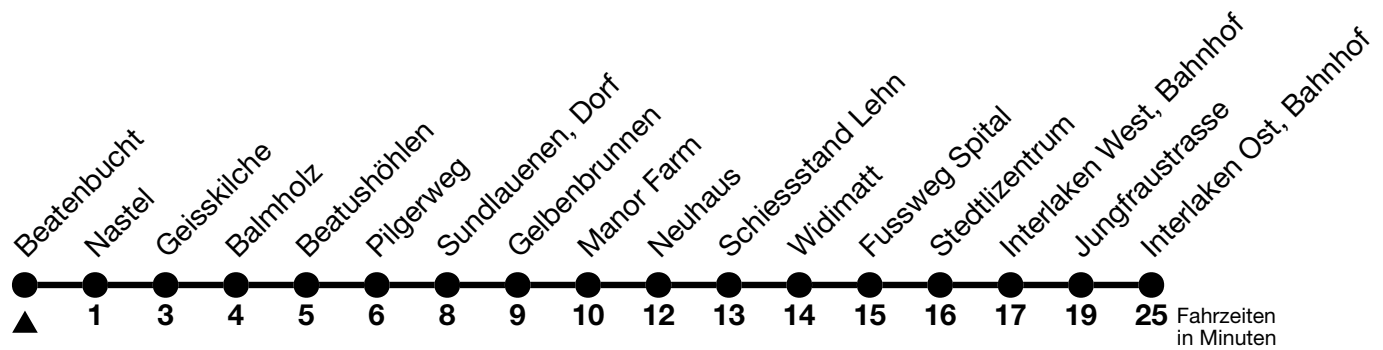

21

Beatenbucht → Interlaken Ost, Bahnhof

Gültig 10.12.2023 - 14.12.2024

Alle Angaben ohne Gewähr

Uhr	Montag - Freitag	Samstag	Sonn- und Feiertag
06	28	28	
07	27 57 _a	27 57 _a	27 57 _a
08	32	27	27
09	02 _a 32	02 _a 32	02 _a 32
10	02 _a 32	02 _a 32	02 _a 32
11	02 _a 32	02 _a 32	02 _a 32
12	02 _a 32	02 _a 32	02 _a 32
13	02 _a 32	02 _a 32	02 _a 32
14	02 _a 32	02 _a 32	02 _a 32
15	02 _a 32	02 _a 32	02 _a 32
16	02 _a 32	02 _a 32	02 _a 32
17	02 _a 32	02 _a 32	02 _a 32
18	02 _a 32	02 _a 32	32
19	02 _a	02 _a	
20	02 _a 56 _a	02 _a 56 _a	02 _a 56 _a
21	56 _a	56 _a	56 _a

a = Fährt nur vom 27.04. - 27.10.2024

Feiertage sind 25. + 26.12.2023, 01. + 02.01., 29.03. + 01.04., 09. + 20.05., 01.08.2024

VELOS: Der Veloselbstverlad ist beschränkt möglich

Ihr Fahrplan
in Echtzeit

STI Bus AG
Grabenstrasse 36
3600 Thun