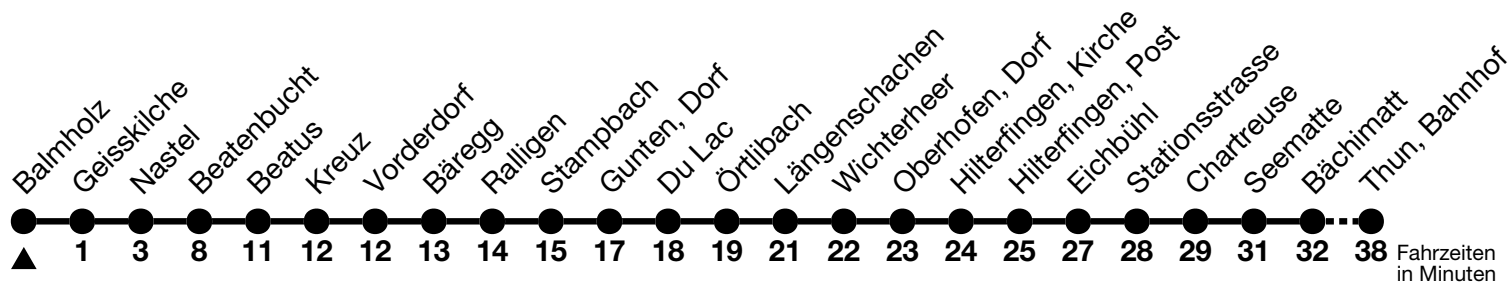

21

Balmholz → Thun, Bahnhof

Gültig 10.12.2023 - 14.12.2024

Alle Angaben ohne Gewähr

Uhr	Montag - Freitag	Samstag	Sonn- und Feiertag
07	26	30	
08	31	30	30
09	01 _a 31	00 _a 26 56 _a	00 _a 29 59 _a
10	01 _a 31	26 56 _a	29 59 _a
11	01 _a 31	26 56 _a	29 59 _a
12	01 _a 31	26 56 _a	29 59 _a
13	01 _a 31	26 56 _a	29 59 _a
14	01 _a 26 56 _a	26 56 _a	29 59 _a
15	26 56 _a	26 56 _a	29 59 _a
16	26 56 _a	26 56 _a	29 59 _a
17	26 56 _a	26 56 _a	29 59 _a
18	26	26 56 _a	29
19	01 _a 29 59 _a	29 59 _a	29
20	54 _a	54 _a	54 _a
21	54 _a	54 _a	54 _a
22	54 _a	54 _a	54 _a

a = Fährt nur vom 27.04. - 27.10.2024

Feiertage sind 25. + 26.12.2023, 01. + 02.01., 29.03. + 01.04., 09. + 20.05., 01.08.2024

VELOS: Der Veloselbstverlad ist beschränkt möglich

Ihr Fahrplan
in Echtzeit

STI Bus AG
Grabenstrasse 36
3600 Thun