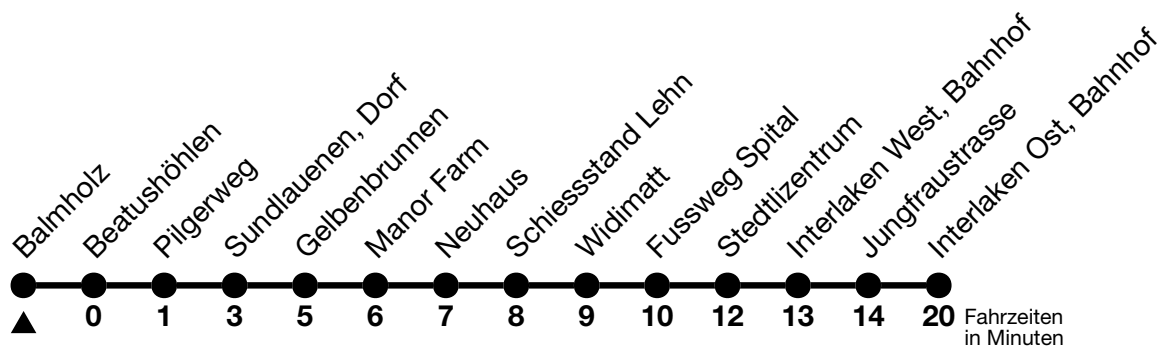

21

Balmholz → Interlaken Ost, Bahnhof

Gültig 10.12.2023 - 14.12.2024

Alle Angaben ohne Gewähr

Uhr	Montag - Freitag	Samstag	Sonn- und Feiertag
06	33	33	
07	32	32	32
08	02 _a 36	02 _a 32	02 _a 32
09	06 _a 36	06 _a 36	06 _a 36
10	06 _a 36	06 _a 36	06 _a 36
11	06 _a 36	06 _a 36	06 _a 36
12	06 _a 36	06 _a 36	06 _a 36
13	06 _a 36	06 _a 36	06 _a 36
14	06 _a 36	06 _a 36	06 _a 36
15	06 _a 36	06 _a 36	06 _a 36
16	06 _a 36	06 _a 36	06 _a 36
17	06 _a 36	06 _a 36	06 _a 36
18	06 _a 36	06 _a 36	36
19	06 _a	06 _a	
20	06 _a	06 _a	06 _a
21	00 _a	00 _a	00 _a
22	00 _a	00 _a	00 _a

a = Fährt nur vom 27.04. - 27.10.2024

Feiertage sind 25. + 26.12.2023, 01. + 02.01., 29.03. + 01.04., 09. + 20.05., 01.08.2024

VELOS: Der Veloselbstverlad ist beschränkt möglich

Ihr Fahrplan
in Echtzeit

STI Bus AG
Grabenstrasse 36
3600 Thun