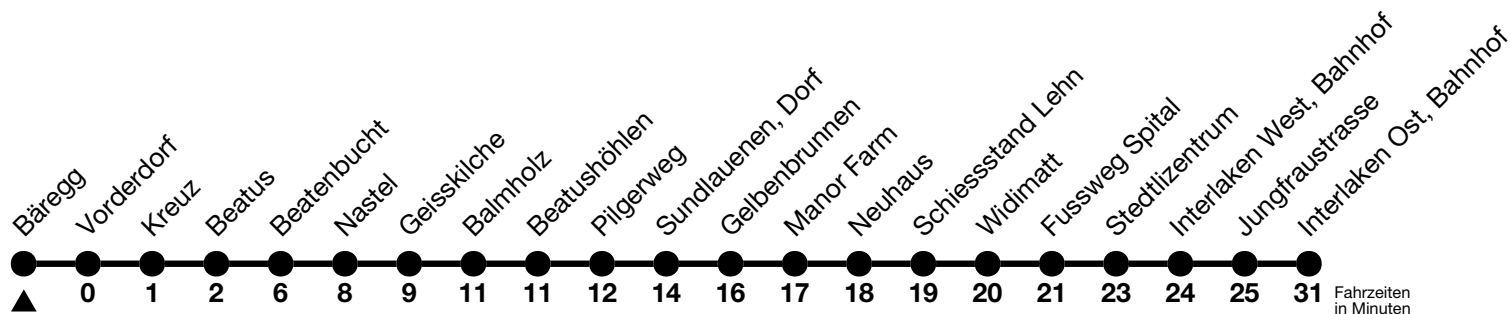

21

Bäregg → Interlaken Ost, Bahnhof

Gültig 10.12.2023 - 14.12.2024

Alle Angaben ohne Gewähr

Uhr	Montag - Freitag	Samstag	Sonn- und Feiertag
06	22 36 _b	22 36 _b	22 _b 51 _b
07	11 _b 21 41 _b 51 _d	06 _b 21 51 _d	21 51 _d
08	25 55 _d	21 55 _d	21 55 _d
09	25 55 _d	25 55 _d	25 55 _d
10	25 55 _d	25 55 _d	25 55 _d
11	25 55 _d	25 55 _d	25 55 _d
12	25 55 _d	25 55 _d	25 55 _d
13	25 55 _d	25 55 _d	25 55 _d
14	25 55 _d	25 55 _d	10 _b 25 55 _d
15	25 55 _d	25 55 _d	10 _b 25 55 _d
16	25 55 _d	25 55 _d	10 _b 25 55 _d
17	25 55 _d	25 55 _d	25 55 _b
18	25 55 _d	25 55 _d	25 55 _b
19	25 _b 55 _d	25 _b 55 _d	25 _b 55 _d
20	20 _a 50 _e	20 _a 50 _e	20 _a 50 _e
21	50 _e	50 _e	50 _e
22	50 _b	50 _b	50 _b
23	57 _a	57 _a	57 _a
00	53 _a	53 _a	

- a = Fährt bis Merligen, Beatus
- b = Fährt bis Beatenbucht
- c = Fährt nur in den Nächten Donnerstag auf Freitag und Freitag auf Samstag
- d = Fährt vom 27.04. - 27.10.2024 bis Interlaken Ost, Bahnhof, übrige Zeit nur bis Beatenbucht
- e = Fährt vom 27.04. - 27.10.2024 bis Interlaken Ost, Bahnhof, übrige Zeit nur bis Merligen, Beatus
- f = Fährt vom 27.04. - 27.10.2024 bis Beatenbucht, übrige Zeit nur bis Merligen, Beatus

Feiertage sind 25. + 26.12.2023, 01. + 02.01., 29.03. + 01.04., 09. + 20.05., 01.08.2024
 Moonliner siehe separater Fahrplan
 VELOS: Der Veloselbstverlad ist beschränkt möglich

Ihr Fahrplan
in Echtzeit