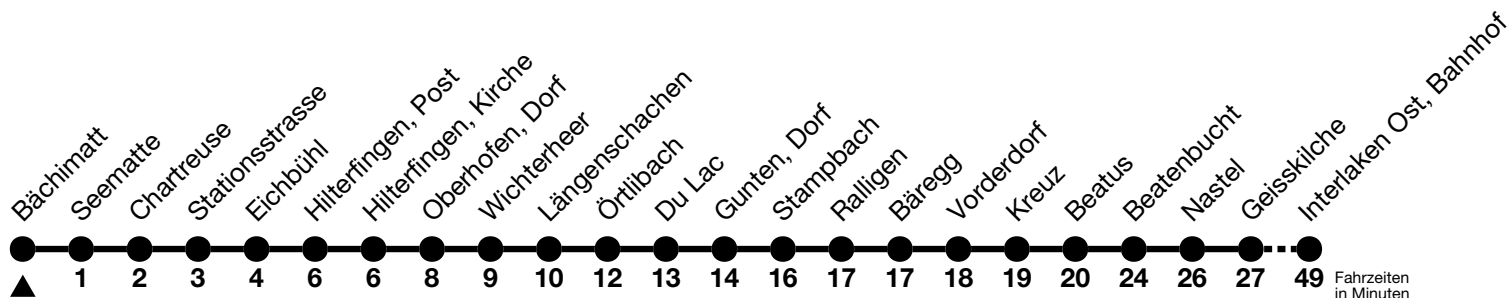

21

Bächimatt → Interlaken Ost, Bahnhof

Gültig 10.12.2023 - 14.12.2024

Alle Angaben ohne Gewähr

Uhr	Montag - Freitag						Samstag					Sonn- und Feiertag				
06	07	21_d	36_a	46_a	56_d		07	21_d	36_a	51_d		07_d	21_a	36_d	51_a	
07	06	16_a	26_d	36_f	46_a	56_a	06	21_a	36_f	51_a		06	21_a	36_f	51_a	
08	07	17_a	27_a	37_f	52_a		06	21_a	37_f	52_a		06	21_a	37_f	52_a	
09	07	22_a	37_f	52_a			07	22_a	37_f	52_a		07	22_a	37_f	52_a	
10	07	22_a	37_f	52_a			07	17_a	27_a	37_f	47_a	57_a	07	22_a	37_f	52_a
11	07	22_a	37_f	52_a			07	17_a	27_a	37_f	47_a	57_a	07	22_a	37_f	52_a
12	07	22_a	37_f	52_a			07	17_a	27_a	37_f	47_a	57_a	07	22_a	37_f	52_a
13	07	22_a	37_f	52_a			07	17_a	27_a	37_f	47_a	57_a	07	22_a	37_f	52_d
14	07	22_a	37_f	52_a			07	17_a	27_a	37_f	47_a	57_a	07	22_a	37_f	52_d
15	07	17_a	27_a	37_f	47_a	57_a	07	17_a	27_a	37_f	47_a	57_a	07	22_a	37_f	52_d
16	07	17_a	27_a	37_f	47_a	57_a	07	17_a	27_a	37_f	47_a	57_a	07	22_a	37_f	52_a
17	07	17_a	27_a	37_f	47_a	57_a	07	22_a	37_f	52_a		07	22_a	37_d	52_a	
18	07	17_a	27_a	37_f	47_a	57_a	07	22_a	37_f	52_a		07	22_a	37_d	52_a	
19	07_d	22_a	37_f	52_a			07_d	22_a	37_f	52_a		07_d	22_a	37_f	52_a	
20	04_c	19_a	34_g	49_a			04_c	19_a	34_g	49_a		04_c	19_a	34_g	49_a	
21	04_b^h	19_a	34_g	49_a^e			04_b^h	19_a	34_g	49_a		04_b^h	19_a	34_g		
22	04_b^h	19_a^e	34_dⁱ	49_a^e			04_b^h	19_a	34_dⁱ	49_a		04_b^h	34_dⁱ			
23	04_b^h	19_a^e	41_c				04_b^h	19_a	41_c			04_b^h	41_c			
00	05_b^h	37_c^e					05_b^h	37_c				05_b^h				

a = Fährt bis Oberhofen, Wichterheer

b = Fährt bis Gunten, Dorf

c = Fährt bis Merligen, Beatus

d = Fährt bis Beatenbucht

e = Fährt nur in den Nächten Donnerstag auf Freitag und Freitag auf Samstag

f = Fährt vom 27.04. - 27.10.2024 bis Interlaken Ost, Bahnhof, übrige Zeit nur bis Beatenbucht

g = Fährt vom 27.04. - 27.10.2024 bis Interlaken Ost, Bahnhof, übrige Zeit nur bis Merligen, Beatus

h = Weiterfahrt nach Sigriswil, Dorf (Linie 25)

i = Fährt vom 27.04. - 27.10.2024 bis Beatenbucht, übrige Zeit nur bis Merligen, Beatus

Feiertage sind 25. + 26.12.2023, 01. + 02.01., 29.03. + 01.04., 09. + 20.05., 01.08.2024

Moonliner siehe separater Fahrplan

VELOS: Der Veloselbstverlad ist beschränkt möglich

Ihr Fahrplan
in Echtzeit

STI Bus AG
Grabenstrasse 36
3600 Thun

Tel. 033 225 13 13
info@stibus.ch
stibus.ch