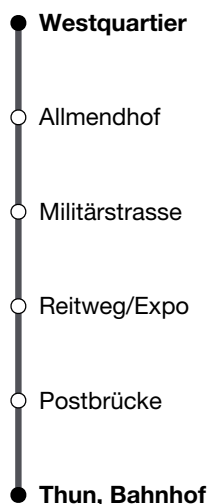

# Fahrplan

Gültig von 10.12.2023 bis 14.12.2024

6

## Westquartier - Thun Bahnhof