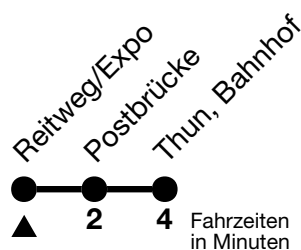

6

Reitweg/Expo → Thun, Bahnhof

Gültig 10.12.2023 - 14.12.2024

Alle Angaben ohne Gewähr

Uhr	Montag - Freitag	Samstag	Sonn- und Feiertag
05	50	50	50
06	02 12 22 32 42 52	18 48	18 48
07	02 12 22 32 42 52	10 25 40 55	10 25 40 55
08	02 12 22 32 42 52	09 24 39 54	09 24 39 54
09	02 12 22 32 42 52	02 12 22 32 42 52	09 24 39 54
10	02 12 22 32 42 52	02 12 22 32 42 52	09 24 39 54
11	02 12 22 32 42 52	02 12 22 32 42 52	09 24 39 54
12	02 12 22 32 42 52	02 12 22 32 42 52	09 24 39 54
13	02 12 22 32 42 52	02 12 22 32 42 52	09 24 39 54
14	02 12 22 32 42 52	02 12 22 32 42 52	09 24 39 54
15	02 12 22 32 42 52	02 12 22 32 42 52	09 24 39 54
16	02 12 22 32 42 52	02 12 22 32 42 52	09 24 39 54
17	02 12 22 32 42 52	02 14 29 44 59	09 24 39 54
18	02 12 22 32 42 52	14 29 44 59	09 24 39 54
19	02 12 22 32 42 56	14 24 39 54	09 24 39 54
20	11 26 41 56	11 26 41 56	11 26 41 56
21	11 26 41	11 26 41	11 26 41
22	11 41	11 41	11 41
23	11 41	11 41	11 41

Fährt ab Thun, Bahnhof weiter als Linie 4 Kleine Allmend-Lerchenfeld

Feiertage sind 25. + 26.12.2023, 01. + 02.01., 29.03. + 01.04., 09. + 20.05., 01.08.2024

VELOS: Der Veloselbstverlad ist beschränkt möglich