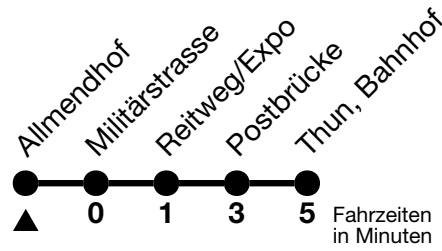

## Allmendhof → Thun, Bahnhof

Gültig 10.12.2023 - 14.12.2024

Alle Angaben ohne Gewähr

Uhr	Montag - Freitag	Samstag	Sonn- und Feiertag
05	49	49	49
06	01 11 21 31 41 51	17 47	17 47
07	01 11 21 31 41 51	09 24 39 54	09 24 39 54
08	01 11 21 31 41 51	08 23 38 53	08 23 38 53
09	01 11 21 31 41 51	01 11 21 31 41 51	08 23 38 53
10	01 11 21 31 41 51	01 11 21 31 41 51	08 23 38 53
11	01 11 21 31 41 51	01 11 21 31 41 51	08 23 38 53
12	01 11 21 31 41 51	01 11 21 31 41 51	08 23 38 53
13	01 11 21 31 41 51	01 11 21 31 41 51	08 23 38 53
14	01 11 21 31 41 51	01 11 21 31 41 51	08 23 38 53
15	01 11 21 31 41 51	01 11 21 31 41 51	08 23 38 53
16	01 11 21 31 41 51	01 11 21 31 41 51	08 23 38 53
17	01 11 21 31 41 51	01 13 28 43 58	08 23 38 53
18	01 11 21 31 41 51	13 28 43 58	08 23 38 53
19	01 11 21 31 41 55	13 23 38 53	08 23 38 53
20	10 25 40 55	10 25 40 55	10 25 40 55
21	10 25 40	10 25 40	10 25 40
22	10 40	10 40	10 40
23	10 40	10 40	10 40

Fährt ab Thun, Bahnhof weiter als Linie 4 Kleine Allmend-Lerchenfeld

Feiertage sind 25. + 26.12.2023, 01. + 02.01., 29.03. + 01.04., 09. + 20.05., 01.08.2024

VELOS: Der Veloselbstverlad ist beschränkt möglich