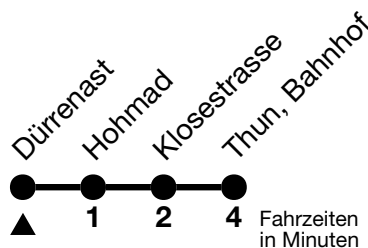

5

Dürrenast → Thun, Bahnhof

Gültig 10.12.2023 - 14.12.2024

Alle Angaben ohne Gewähr

Uhr	Montag - Freitag						Samstag					Sonn- und Feiertag				
05	48						49					49				
06	01	11	21	31	41	51	08	23	38	53	08	23	38	53		
07	01	11	21	31	41	51	08	23	38	53	08	23	38	53		
08	01	11	21	31	41	51	07	22	37	51	07	22	37	52		
09	01	11	21	31	41	51	01	11	21	31	41	51	07	22	37	52
10	01	11	21	31	41	51	01	11	21	31	41	51	07	22	37	52
11	01	11	21	31	41	51	01	11	21	31	41	51	07	22	37	52
12	01	11	21	31	41	51	01	11	21	31	41	51	07	22	37	52
13	01	11	21	31	41	51	01	11	21	31	41	51	07	22	37	52
14	01	11	21	31	41	51	01	11	21	31	41	51	07	22	37	52
15	01	11	21	31	41	51	01	11	21	31	41	51	07	22	37	52
16	01	11	21	31	41	51	01	11	21	31	41	51	07	22	37	52
17	01	11	21	31	41	51	07	22	37	52	07	22	37	52		
18	01	11	21	31	41	51	07	22	37	52	07	22	37	52		
19	01	11	21	37	52	07	22	37	52	07	22	37	52			
20	08	23	38	53	08	23	38	53	08	23	38	53				
21	08	23	38 _a	53	08	23	38	53	08	23	53					
22	08 _a	23	38 _a	53	08	23	38	53	23	53						
23	08 _a	23	38 _a	53	08	23	38	53	23	53						
00	23 _a						23									

a = Fährt nur in den Nächten Donnerstag auf Freitag und Freitag auf Samstag

Fährt ab Thun, Bahnhof weiter als Linie 2 Neufeld-Schorenfriedhof

Feiertage sind 25. + 26.12.2023, 01. + 02.01., 29.03. + 01.04., 09. + 20.05., 01.08.2024