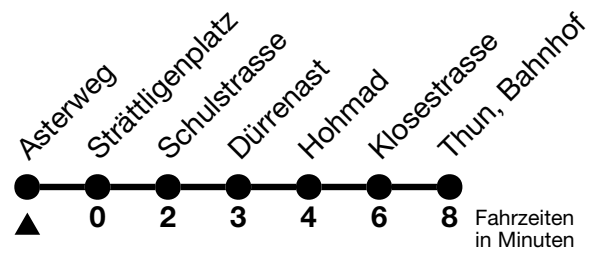

5

Asterweg → Thun, Bahnhof

Gültig 10.12.2023 - 14.12.2024

Alle Angaben ohne Gewähr

Uhr	Montag - Freitag						Samstag					Sonn- und Feiertag				
05	44	57					46					46				
06	07	17	27	37	47	57	05	20	35	50		05	20	35	50	
07	07	17	27	37	47	57	05	20	35	50		05	20	35	50	
08	07	17	27	37	47	57	03	18	33	47	57	03	18	33	48	
09	07	17	27	37	47	57	07	17	27	37	47	57	03	18	33	48
10	07	17	27	37	47	57	07	17	27	37	47	57	03	18	33	48
11	07	17	27	37	47	57	07	17	27	37	47	57	03	18	33	48
12	07	17	27	37	47	57	07	17	27	37	47	57	03	18	33	48
13	07	17	27	37	47	57	07	17	27	37	47	57	03	18	33	48
14	07	17	27	37	47	57	07	17	27	37	47	57	03	18	33	48
15	07	17	27	37	47	57	07	17	27	37	47	57	03	18	33	48
16	07	17	27	37	47	57	07	17	27	37	47		03	18	33	48
17	07	17	27	37	47	57	03	18	33	48			03	18	33	48
18	07	17	27	37	47	57	03	18	33	48			03	18	33	48
19	07	17	33	48			03	18	33	48			03	18	33	48
20	05	20	35	50			05	20	35	50			05	20	35	50
21	05	20	35 _a	50			05	20	35	50			05	20	50	
22	05 _a	20	35 _a	50			05	20	35	50			20	50		
23	05 _a	20	35 _a	50			05	20	35	50			20	50		
00	20 _a						20									

a = Fährt nur in den Nächten Donnerstag auf Freitag und Freitag auf Samstag

Fährt ab Thun, Bahnhof weiter als Linie 2 Neufeld-Schorenfriedhof

Feiertage sind 25. + 26.12.2023, 01. + 02.01., 29.03. + 01.04., 09. + 20.05., 01.08.2024