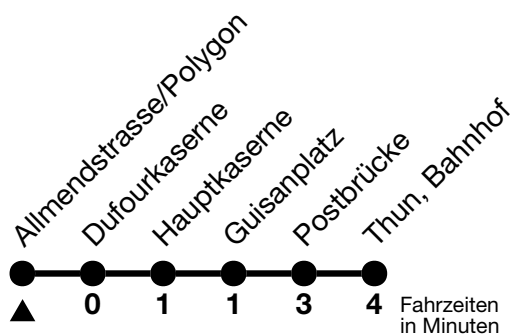

4

Allmendstrasse/Polygon → Thun, Bahnhof

Gültig 10.12.2023 - 14.12.2024

Alle Angaben ohne Gewähr

Uhr	Montag - Freitag	Samstag	Sonn- und Feiertag
05	49	49	49
06	00 10 20 30 40 50	17 47	17 47
07	00 10 20 30 40 50	02 17 32 47	06 21 36 51
08	00 10 20 30 40 50	02 17 32 47	06 21 36 51
09	00 10 20 30 40 50	02 10 20 30 40 50	06 21 36 51
10	00 10 20 30 40 50	00 10 20 30 40 50	06 21 36 51
11	00 10 20 30 40 50	00 10 20 30 40 50	06 21 36 51
12	00 10 20 30 40 50	00 10 20 30 40 50	06 21 36 51
13	00 10 20 30 40 50	00 10 20 30 40 50	06 21 36 51
14	00 09 19 29 39 49 59	00 09 19 29 39 49 59	06 21 36 51
15	09 19 29 39 49 59	09 19 29 39 49 59	06 21 36 51
16	09 19 29 39 49 59	09 19 29 39 49 59	06 21 36 51
17	09 19 29 39 49 59	09 20 35 50	06 21 36 51
18	09 19 29 39 49 59	05 20 35 50	06 21 36 51
19	09 19 29 38 50	05 20 35 50	06 21 36 51
20	05 20 35 50	05 20 35 50	06 21 36 51
21	05 20 35 50	05 20 35 50	06 21 36 51
22	15 45	15 45	15 45
23	15 45	15 45	15 45

Fährt ab Thun, Bahnhof weiter als Linie 6 Reitweg/Expo - Westquartier

Feiertage sind 25. + 26.12.2023, 01. + 02.01., 29.03. + 01.04., 09. + 20.05., 01.08.2024

VELOS: Der Veloselbstverlad ist beschränkt möglich