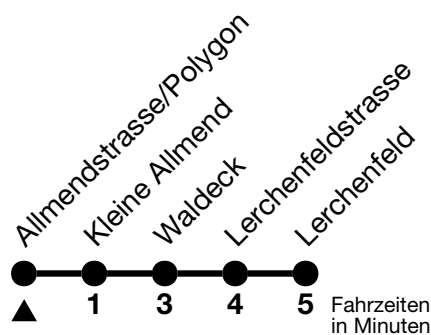

4

Allmendstrasse/Polygon → Lerchenfeld

Gültig 10.12.2023 - 14.12.2024

Alle Angaben ohne Gewähr

Uhr	Montag - Freitag	Samstag	Sonn- und Feiertag
05	49 59		
06	08 15 25 35 45 55	05 35 50	05 35 50
07	05 15 25 35 45 55	05 20 35 50	05 20 35 50
08	05 15 25 35 45 55	05 20 35 50	05 20 35 50
09	05 15 25 35 45 55	05 15 25 35 45 55	05 20 35 50
10	05 15 25 35 45 55	05 15 25 35 45 55	05 20 35 50
11	05 15 25 35 45 55	05 15 25 35 45 55	05 20 35 50
12	05 15 25 35 45 55	05 15 25 35 45 55	05 20 35 50
13	05 15 25 35 45 55	05 15 25 35 45 55	05 20 35 50
14	05 15 25 35 45 55	05 15 25 35 45 55	05 20 35 50
15	05 15 25 35 45 55	05 15 25 35 45 55	05 20 35 50
16	05 15 25 35 45 55	05 15 25 35 45 55	05 20 35 50
17	05 15 25 35 45 55	05 20 35 50	05 20 35 50
18	05 15 25 35 45 55	05 20 35 50	05 20 35 50
19	05 15 25 35 55	05 20 35 50	05 20 35 50
20	05 20 35 50	05 20 35 50	05 20 35 50
21	05 20 35	05 20 35	05 20 35
22	05 35	05 35	05 35
23	05 35	05 35	05 35

Feiertage sind 25. + 26.12.2023, 01. + 02.01., 29.03. + 01.04., 09. + 20.05., 01.08.2024

VELOS: Der Veloselbstverlad ist beschränkt möglich

Moonliner siehe separater Fahrplan

Ihr Fahrplan
in Echtzeit

STI Bus AG
Grabenstrasse 36
3600 Thun