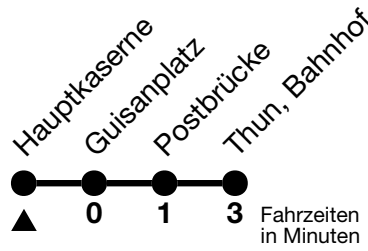

4

Hauptkaserne → Thun, Bahnhof

Gültig 10.12.2023 - 14.12.2024

Alle Angaben ohne Gewähr

Uhr	Montag - Freitag	Samstag	Sonn- und Feiertag
05	50	50	50
06	01 11 21 31 41 51	18 48	18 48
07	01 11 21 31 41 51	03 18 33 48	07 22 37 52
08	01 11 21 31 41 51	03 18 33 48	07 22 37 52
09	01 11 21 31 41 51	03 11 21 31 41 51	07 22 37 52
10	01 11 21 31 41 51	01 11 21 31 41 51	07 22 37 52
11	01 11 21 31 41 51	01 11 21 31 41 51	07 22 37 52
12	01 11 21 31 41 51	01 11 21 31 41 51	07 22 37 52
13	01 11 21 31 41 51	01 11 21 31 41 51	07 22 37 52
14	01 11 21 31 41 51	01 11 21 31 41 51	07 22 37 52
15	01 11 21 31 41 51	01 11 21 31 41 51	07 22 37 52
16	01 11 21 31 41 51	01 11 21 31 41 51	07 22 37 52
17	01 11 21 31 41 51	01 10 21 36 51	07 22 37 52
18	01 11 21 31 41 51	06 21 36 51	07 22 37 52
19	01 11 21 31 39 51	06 21 36 51	07 22 37 52
20	06 21 36 51	06 21 36 51	07 22 37 52
21	06 21 36 51	06 21 36 51	07 22 37 52
22	16 46	16 46	16 46
23	16 46	16 46	16 46

Fährt ab Thun, Bahnhof weiter als Linie 6 Reitweg/Expo - Westquartier

Feiertage sind 25. + 26.12.2023, 01. + 02.01., 29.03. + 01.04., 09. + 20.05., 01.08.2024

VELOS: Der Veloselbstverlad ist beschränkt möglich