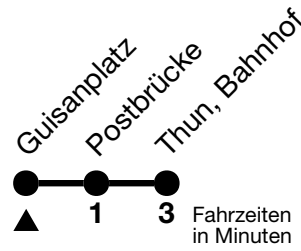

4

Guisanplatz → Thun, Bahnhof

Gültig 10.12.2023 - 14.12.2024

Alle Angaben ohne Gewähr

Uhr	Montag - Freitag	Samstag	Sonn- und Feiertag
05	51	51	51
06	02 12 22 32 42 52	19 49	19 49
07	02 12 22 32 42 52	04 19 34 49	08 23 38 53
08	02 12 22 32 42 52	04 19 34 49	08 23 38 53
09	02 12 22 32 42 52	04 12 22 32 42 52	08 23 38 53
10	02 12 22 32 42 52	02 12 22 32 42 52	08 23 38 53
11	02 12 22 32 42 52	02 12 22 32 42 52	08 23 38 53
12	02 12 22 32 42 52	02 12 22 32 42 52	08 23 38 53
13	02 12 22 32 42 52	02 12 22 32 42 52	08 23 38 53
14	02 11 21 31 41 51	02 11 21 31 41 51	08 23 38 53
15	01 11 21 31 41 51	01 11 21 31 41 51	08 23 38 53
16	01 11 21 31 41 51	01 11 21 31 41 51	08 23 38 53
17	01 11 21 31 41 51	01 11 22 37 52	08 23 38 53
18	01 11 21 31 41 51	07 22 37 52	08 23 38 53
19	01 11 21 31 40 52	07 22 37 52	08 23 38 53
20	07 22 37 52	07 22 37 52	08 23 38 53
21	07 22 37 52	07 22 37 52	08 23 38 53
22	17 47	17 47	17 47
23	17 47	17 47	17 47

Fährt ab Thun, Bahnhof weiter als Linie 6 Reitweg/Expo - Westquartier

Feiertage sind 25. + 26.12.2023, 01. + 02.01., 29.03. + 01.04., 09. + 20.05., 01.08.2024

VELOS: Der Veloselbstverlad ist beschränkt möglich