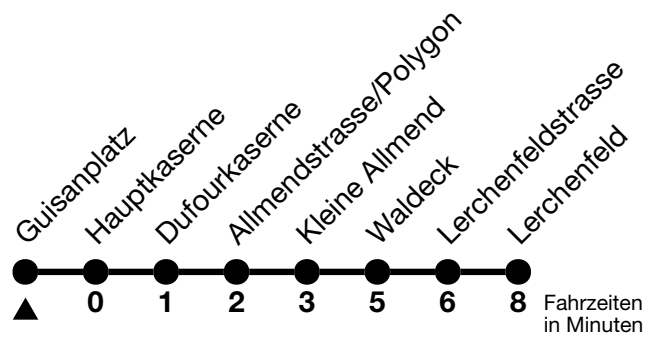

4

Guisanplatz → Lerchenfeld

Gültig 10.12.2023 - 14.12.2024

Alle Angaben ohne Gewähr

Uhr	Montag - Freitag						Samstag					Sonn- und Feiertag				
05	47	57														
06	06	13	23	33	43	53	03	33	48				03	33	48	
07	03	13	23	33	43	53	03	18	33	48			03	18	33	48
08	03	13	23	33	43	53	03	18	33	48			03	18	33	48
09	03	13	23	33	43	53	03	13	23	33	43	53	03	18	33	48
10	03	13	23	33	43	53	03	13	23	33	43	53	03	18	33	48
11	03	13	23	33	43	53	03	13	23	33	43	53	03	18	33	48
12	03	13	23	33	43	53	03	13	23	33	43	53	03	18	33	48
13	03	13	23	33	43	53	03	13	23	33	43	53	03	18	33	48
14	03	13	23	33	43	53	03	13	23	33	43	53	03	18	33	48
15	03	13	23	33	43	53	03	13	23	33	43	53	03	18	33	48
16	03	13	23	33	43	53	03	13	23	33	43	53	03	18	33	48
17	03	13	23	33	43	53	03	18	33	48			03	18	33	48
18	03	13	23	33	43	53	03	18	33	48			03	18	33	48
19	03	13	23	33	53		03	18	33	48			03	18	33	48
20	03	18	33	48			03	18	33	48			03	18	33	48
21	03	18	33				03	18	33				03	18	33	
22	03	33					03	33					03	33		
23	03	33					03	33					03	33		
00	04 _a						04 _a						04 _a			

a = Rundkurs Linie 6/4 ab Kante I, Einsteigen nur Thun, Bahnhof, Postbrücke und Guisanplatz

Feiertage sind 25. + 26.12.2023, 01. + 02.01., 29.03. + 01.04., 09. + 20.05., 01.08.2024

VELOS: Der Veloselbstverlad ist beschränkt möglich