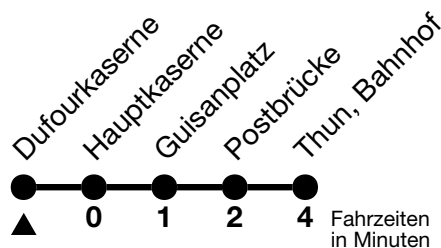

4

Dufourkaserne → Thun, Bahnhof

Gültig 10.12.2023 - 14.12.2024

Alle Angaben ohne Gewähr

Uhr	Montag - Freitag	Samstag	Sonn- und Feiertag
05	49	49	49
06	00 10 20 30 40 50	17 47	17 47
07	00 10 20 30 40 50	02 17 32 47	06 21 36 51
08	00 10 20 30 40 50	02 17 32 47	06 21 36 51
09	00 10 20 30 40 50	02 10 20 30 40 50	06 21 36 51
10	00 10 20 30 40 50	00 10 20 30 40 50	06 21 36 51
11	00 10 20 30 40 50	00 10 20 30 40 50	06 21 36 51
12	00 10 20 30 40 50	00 10 20 30 40 50	06 21 36 51
13	00 10 20 30 40 50	00 10 20 30 40 50	06 21 36 51
14	00 10 20 30 40 50	00 10 20 30 40 50	06 21 36 51
15	00 10 20 30 40 50	00 10 20 30 40 50	06 21 36 51
16	00 10 20 30 40 50	00 10 20 30 40 50	06 21 36 51
17	00 10 20 30 40 50	00 09 20 35 50	06 21 36 51
18	00 10 20 30 40 50	05 20 35 50	06 21 36 51
19	00 10 20 30 39 51	05 20 35 51	06 21 36 52
20	06 21 36 51	06 21 36 51	07 22 37 52
21	06 21 36 51	06 21 36 51	07 22 37 52
22	16 46	16 46	16 46
23	16 46	16 46	16 46

Fährt ab Thun, Bahnhof weiter als Linie 6 Reitweg/Expo - Westquartier

Feiertage sind 25. + 26.12.2023, 01. + 02.01., 29.03. + 01.04., 09. + 20.05., 01.08.2024

VELOS: Der Veloselbstverlad ist beschränkt möglich