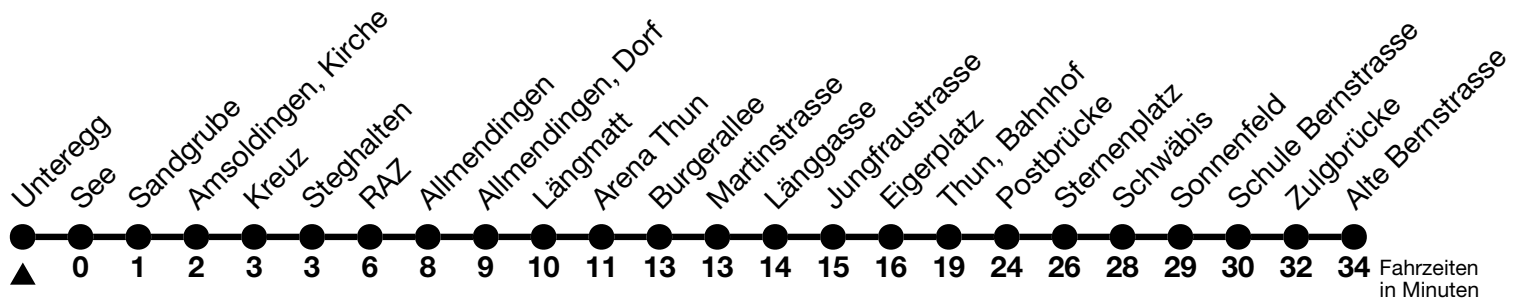

## Untereggen → Thun, Bahnhof → Alte Bernstrasse

Gültig 10.12.2023 - 14.12.2024

Alle Angaben ohne Gewähr

Uhr	Montag - Freitag	Samstag	Sonn- und Feiertag
05	34 <sub>a</sub>	34 <sub>a</sub>	
06	05 <sub>a</sub> <sup>b</sup> 35 <sub>a</sub> <sup>b</sup>	35 <sub>a</sub> <sup>b</sup>	37 <sub>a</sub>
07	05 <sub>b</sub> 37	05 <sub>a</sub> <sup>b</sup>	
08	07	07	07 <sub>a</sub>
09	07	07	07
10	07	07	07
11	07 37	07	07 <sub>a</sub>
12	07	07	07
13	07	07	07
14	07	07	07
15	07	07 <sub>a</sub>	07
16	07	07	07
17	07	07 37	07
18	07	07	07
19	07 <sub>c</sub> 37 <sub>a</sub>	07 <sub>c</sub> 37 <sub>c</sub>	07
20			37 <sub>a</sub> <sup>d</sup>

a = Fährt bis Thun, Bahnhof

b = Expressbus ab Allmendingen, Dorf bis Thun, Bahnhof, Halt nur zum Aussteigen. Kein Halt in Allmendingen, Wendeplatz

c = Weiterfahrt nach Heimberg, Dornhalde

d = Expressbus ab Allmendingen, RAZ bis Thun, Bahnhof, Halt nur zum Aussteigen. Kein Halt in Allmendingen, Wendeplatz

Abend Rundkurse Linie 3/55 Richtung Thun siehe Fahrplan Linie 3 Richtung Blumenstein oder Online Fahrplanauskunft

Feiertage sind 25. + 26.12.2023, 01. + 02.01., 29.03. + 01.04., 09. + 20.05., 01.08.2024