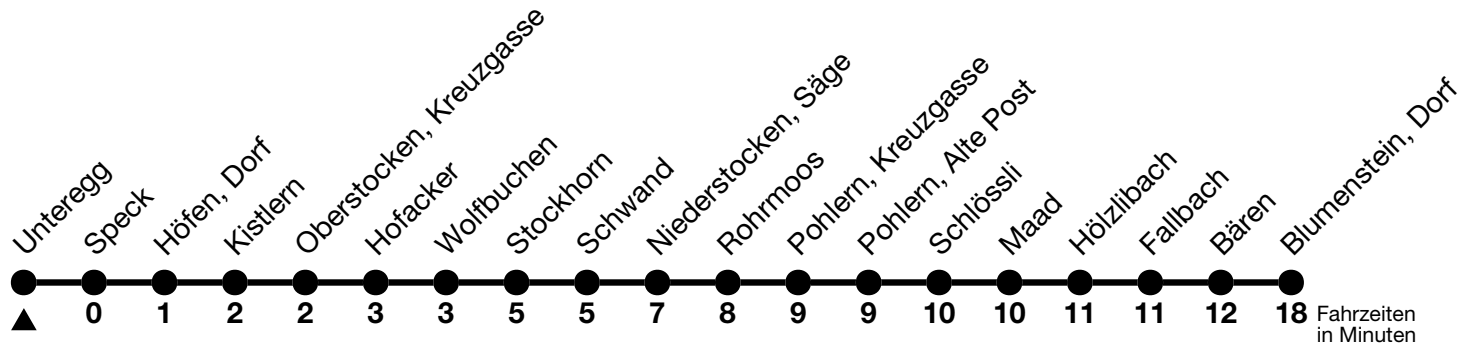

3

Untereggen → Blumenstein, Dorf

Gültig 10.12.2023 - 14.12.2024

Alle Angaben ohne Gewähr

Uhr	Montag - Freitag	Samstag	Sonn- und Feiertag
06	16 _a	13 _a	
07	23 48	22	
08	18	18	18
09	18	18	18
10	18	18	18
11	18 48 _a	18	18
12	18	18	18
13	18	18	18
14	18	18	18
15	18	18	18
16	18	18	18
17	21 51	18 48	18
18	21	18	18
19	18	18	18
20	18	18	18
21	26 _b	26 _b	26 _b
22	26 _b	26 _b	26 _b
23	26 _b	26 _b	26 _b

a = Oberstocken, Hofacker bis Niederstocken, Säge werden nicht bedient

b = Rundkurs Linie 3/55 ab Thun, Bahnhof Kante D via Schorendörfli-Amsoldingen-Niederstocken-Reutigen-Zwieselberg-Thun

Feiertage sind 25. + 26.12.2023, 01. + 02.01., 29.03. + 01.04., 09. + 20.05., 01.08.2024