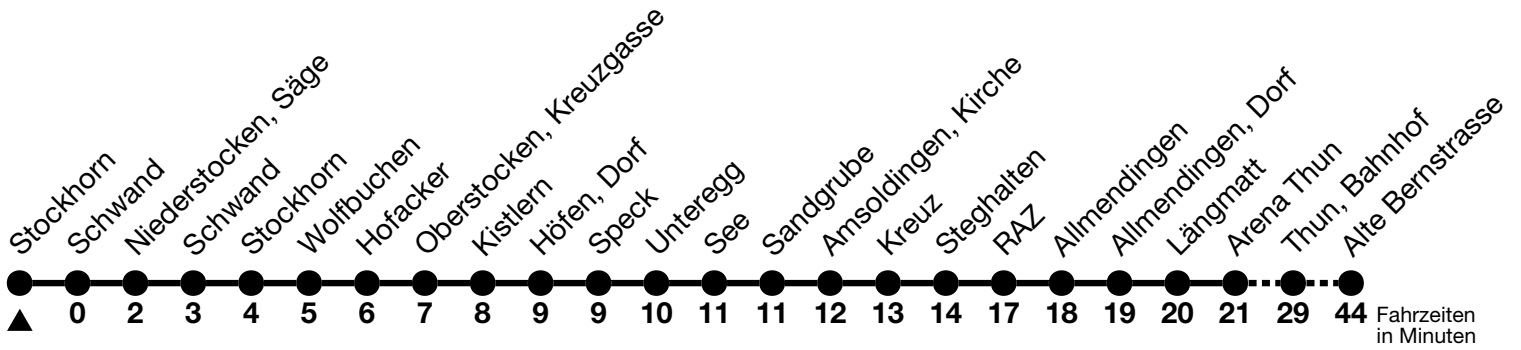

## Stockhorn → Niederstocken, Säge → Thun, Bahnhof → Alte Bernstrasse

Gültig 10.12.2023 - 14.12.2024

Alle Angaben ohne Gewähr

Uhr	Montag - Freitag	Samstag	Sonn- und Feiertag
05	24 <sub>a</sub>	24 <sub>a</sub>	
06	25 <sub>a</sub> <sup>b</sup> 55 <sub>b</sub>	25 <sub>a</sub> <sup>b</sup> 55 <sub>a</sub> <sup>b</sup>	27 <sub>a</sub>
07	27 57	57	57 <sub>a</sub>
08	57	57	57
09	57	57	57
10	57	57	57 <sub>a</sub>
11	57	57	57
12	57	57	57
13	57	57	57
14	57	57 <sub>a</sub>	57
15	57	57	57
16	57	57	57
17	57	57	57
18	57 <sub>c</sub>	57 <sub>c</sub>	57

a = Fahrt bis Thun, Bahnhof

b = Expressbus ab Allmendingen, Dorf bis Thun, Bahnhof, Halt nur zum Aussteigen. Kein Halt in Allmendingen, Wendeplatz

c = Weiterfahrt nach Heimberg, Dornhalde

Feiertage sind 25. + 26.12.2023, 01. + 02.01., 29.03. + 01.04., 09. + 20.05., 01.08.2024