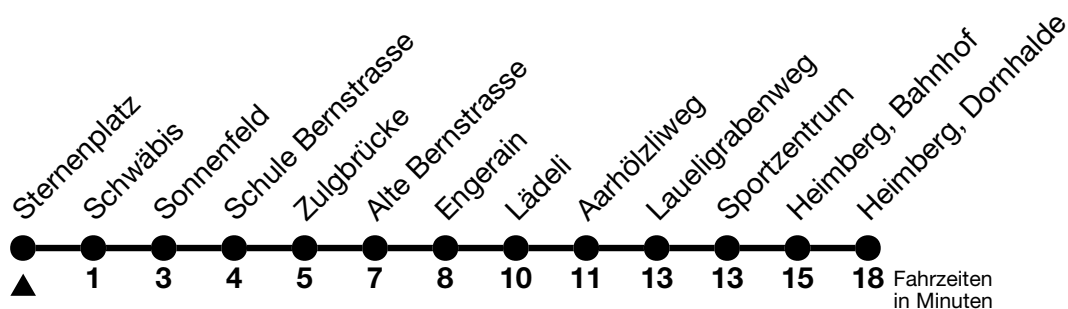

3

Sternenplatz → Heimberg, Dornhalde

Gültig 10.12.2023 - 14.12.2024

Alle Angaben ohne Gewähr

Uhr	Montag - Freitag						Samstag					Sonn- und Feiertag				
06	03_a	13	23_a	33_a	43	54_a	07_a	18_a	33_a	48			08_a	33_a		
07	04_a	14	24_a	34_a	44	54_a	03_a	18	33_a	48			03_a	18_a	33_a	48_a
08	04_a	14	24_a	34_a	44	54_a	03_a	19	34_a	49			03_a	19_a	34_a	49_a
09	04_a	14	24_a	34_a	44	54_a	04_a	14	24_a	34_a	44	54_a	04_a	19_a	34_a	49_a
10	04_a	14	24_a	34_a	44	54_a	04_a	14	24_a	34_a	44	54_a	04_a	19_a	34_a	49_a
11	04_a	14	24_a	34_a	44	54_a	04_a	14	24_a	34_a	44	54_a	04_a	19_a	34_a	49_a
12	04_a	14	24_a	34_a	44	54_a	04_a	14	24_a	34_a	44	54_a	04_a	19_a	34_a	49_a
13	04_a	14	24_a	34_a	44	54_a	04_a	14	24_a	34_a	44	54_a	04_a	19_a	34_a	49_a
14	04_a	14	24_a	34_a	44	54_a	04_a	14	24_a	34_a	44	54_a	04_a	19_a	34_a	49_a
15	04_a	14	24_a	34_a	44	54_a	04_a	14	24_a	34_a	44	54_a	04_a	19_a	34_a	49_a
16	04_a	14	24_a	34_a	44	54_a	04_a	14	24_a	34_a	44_a	54	04_a	19_a	34_a	49_a
17	04_a	14	24_a	34_a	44	54_a	04_a	19	34_a	49			04_a	19_a	34_a	49_a
18	04_a	14	24_a	34_a	44	54_a	04_a	19	34_a	49			04_a	19_a	34_a	49_a
19	04_a	14	24_a	34	49_a		04_a	19	34	49_a			04_a	19_a	34_a	49_a
20	03	18_a	33	48_a			03	18_a	33	48_a			03_a	18_a	33_a	48_a
21	03	18_a	33				03	18_a	33				03_a	18_a	33_a	
22	03	33					03	33					03_a	33_a		
23	03	33					03	33_a					03_a	33_a		
00	04_a^b						04_a^b						04_a^b			

a = Fahrt bis Steffisburg, Alte Bernstrasse

b = Weiterfahrt nach Heimenschwand, Post (Linie 42)

Feiertage sind 25. + 26.12.2023, 01. + 02.01., 29.03. + 01.04., 09. + 20.05., 01.08.2024

Moonliner siehe separater Fahrplan

VELOS: Der Veloselbstverlad ist beschränkt möglich

Ihr Fahrplan
in Echtzeit

STI Bus AG
Grabenstrasse 36
3600 Thun

Tel. 033 225 13 13
info@stibus.ch
stibus.ch