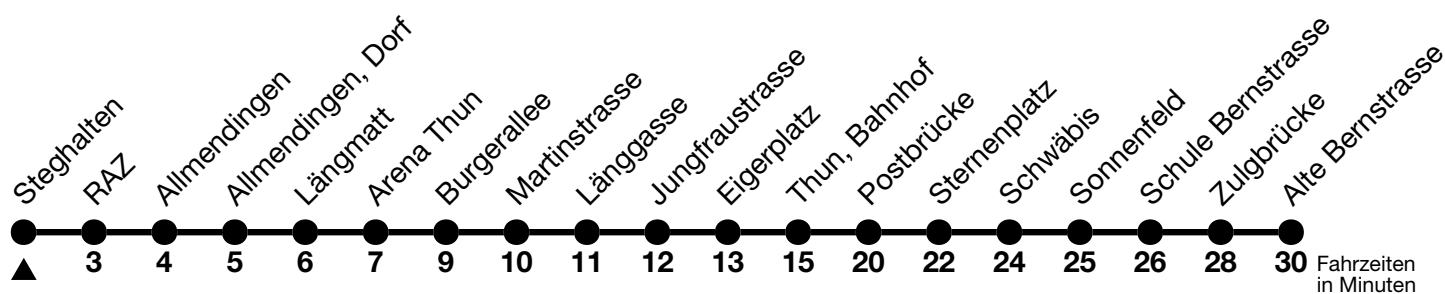

## Steghalten → Thun, Bahnhof → Alte Bernstrasse

Gültig 10.12.2023 - 14.12.2024

Alle Angaben ohne Gewähr

Uhr	Montag - Freitag	Samstag	Sonn- und Feiertag
05	38 <sub>a</sub>	38 <sub>a</sub>	
06	09 <sub>a</sub> <sup>b</sup> 39 <sub>a</sub> <sup>b</sup>	39 <sub>a</sub> <sup>b</sup>	41 <sub>a</sub>
07	09 <sub>b</sub> 41	09 <sub>a</sub> <sup>b</sup>	
08	11	11	11 <sub>a</sub>
09	11	11	11
10	11	11	11
11	11 41	11	11 <sub>a</sub>
12	11	11	11
13	11	11	11
14	11	11	11
15	11	11 <sub>a</sub>	11
16	11	11	11
17	11	11 41	11
18	11	11	11
19	11 <sub>c</sub> 41 <sub>a</sub>	11 <sub>c</sub> 41 <sub>c</sub>	11
20			41 <sub>a</sub> <sup>d</sup>

a = Fährt bis Thun, Bahnhof

b = Expressbus ab Allmendingen, Dorf bis Thun, Bahnhof, Halt nur zum Aussteigen. Kein Halt in Allmendingen, Wendeplatz

c = Weiterfahrt nach Heimberg, Dornhalde

d = Expressbus ab Allmendingen, RAZ bis Thun, Bahnhof, Halt nur zum Aussteigen. Kein Halt in Allmendingen, Wendeplatz

Abend Rundkurse Linie 3/55 Richtung Thun siehe Fahrplan Linie 3 Richtung Blumenstein oder Online Fahrplanauskunft

Feiertage sind 25. + 26.12.2023, 01. + 02.01., 29.03. + 01.04., 09. + 20.05., 01.08.2024