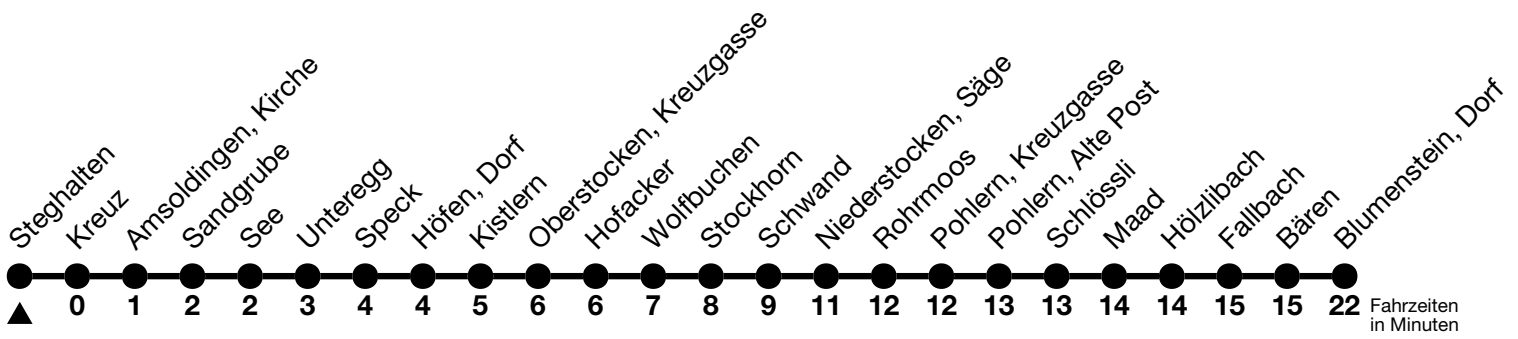

3

Steghalten → Blumenstein, Dorf

Gültig 10.12.2023 - 14.12.2024

Alle Angaben ohne Gewähr

Uhr	Montag - Freitag	Samstag	Sonn- und Feiertag
06	12 _a	09 _a	
07	19 44	18	
08	14	14	14
09	14	14	14
10	14	14	14
11	14 44 _a	14	14
12	14	14	14
13	14	14	14
14	14	14	14
15	14	14	14
16	14	14	14
17	17 47	14 44	14
18	17	14	14
19	14	14	14
20	14	14	14
21	23 _b	23 _b	23 _b
22	23 _b	23 _b	23 _b
23	23 _b	23 _b	23 _b

a = Oberstocken, Hofacker bis Niederstocken, Säge werden nicht bedient
 b = Rundkurs Linie 3/55 ab Thun, Bahnhof Kante D via Schorendörfli-Amsoldingen-Niederstocken-Reutigen-Zwieselberg-Thun

Feiertage sind 25. + 26.12.2023, 01. + 02.01., 29.03. + 01.04., 09. + 20.05., 01.08.2024