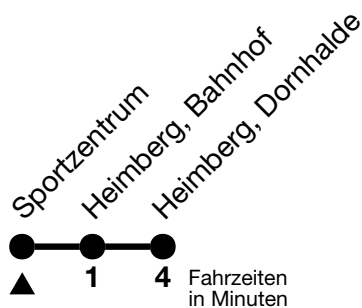

3

Sportzentrum → Heimberg, Dornhalde

Gültig 10.12.2023 - 14.12.2024

Alle Angaben ohne Gewähr

Uhr	Montag - Freitag	Samstag	Sonn- und Feiertag
06	26 56		
07	28 58	01 31	
08	28 58	01 33	
09	28 58	03 28 58	
10	28 58	28 58	
11	28 58	28 58	
12	28 58	28 58	
13	28 58	28 58	
14	28 58	28 58	
15	28 58	28 58	
16	28 58	28	
17	28 58	08 33	
18	28 58	03 33	
19	28 48	03 33 48	
20	16 46	16 46	
21	16 46	16 46	
22	16 46	16 46	
23	16 46	16	

Feiertage sind 25. + 26.12.2023, 01. + 02.01., 29.03. + 01.04., 09. + 20.05., 01.08.2024

VELOS: Der Veloselbstverlad ist beschränkt möglich

Ihr Fahrplan
in Echtzeit

STI Bus AG
Grabenstrasse 36
3600 Thun

Tel. 033 225 13 13
info@stibus.ch
stibus.ch