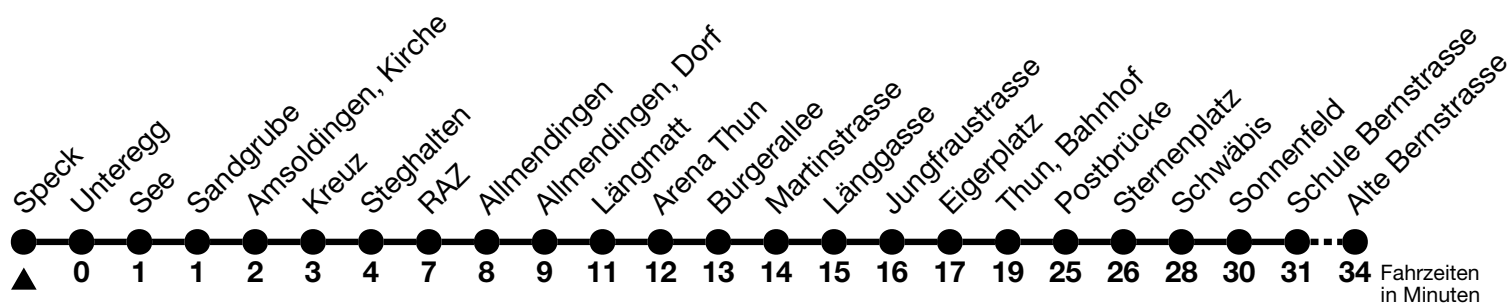

3

Speck → Thun, Bahnhof → Alte Bernstrasse

Gültig 10.12.2023 - 14.12.2024

Alle Angaben ohne Gewähr

Uhr	Montag - Freitag	Samstag	Sonn- und Feiertag
05	34 _a	34 _a	
06	05 _a ^b 35 _a ^b	35 _a ^b	37 _a
07	05 _b 37	05 _a ^b	
08	07	07	07 _a
09	07	07	07
10	07	07	07
11	07 37	07	07 _a
12	07	07	07
13	07	07	07
14	07	07	07
15	07	07 _a	07
16	07	07	07
17	07	07 37	07
18	07	07	07
19	07 _c 37 _a	07 _c 37 _c	07
20			37 _a ^d

a = Fährt bis Thun, Bahnhof

b = Expressbus ab Allmendingen, Dorf bis Thun, Bahnhof, Halt nur zum Aussteigen. Kein Halt in Allmendingen, Wendeplatz

c = Weiterfahrt nach Heimberg, Dornhalde

d = Expressbus ab Allmendingen, RAZ bis Thun, Bahnhof, Halt nur zum Aussteigen. Kein Halt in Allmendingen, Wendeplatz

Abend Rundkurse Linie 3/55 Richtung Thun siehe Fahrplan Linie 3 Richtung Blumenstein oder Online Fahrplanauskunft

Feiertage sind 25. + 26.12.2023, 01. + 02.01., 29.03. + 01.04., 09. + 20.05., 01.08.2024