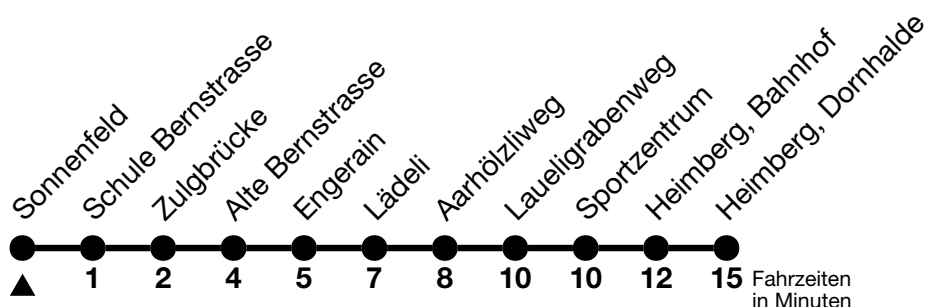

3

Sonnenfeld → Heimberg, Dornhalde

Gültig 10.12.2023 - 14.12.2024

Alle Angaben ohne Gewähr

Uhr	Montag - Freitag						Samstag				Sonn- und Feiertag			
06	06 _a	15	25 _a	35 _a	45	57 _a	09 _a	20 _a	35 _a	50			10 _a	35 _a
07	07 _a	17	27 _a	37 _a	47	57 _a	05 _a	20	35 _a	50			05 _a	20 _a 35 _a 50 _a
08	07 _a	17	27 _a	37 _a	47	57 _a	05 _a	22	37 _a	52			05 _a	22 _a 37 _a 52 _a
09	07 _a	17	27 _a	37 _a	47	57 _a	07 _a	17	27 _a	37 _a 47 57 _a			07 _a	22 _a 37 _a 52 _a
10	07 _a	17	27 _a	37 _a	47	57 _a	07 _a	17	27 _a	37 _a 47 57 _a			07 _a	22 _a 37 _a 52 _a
11	07 _a	17	27 _a	37 _a	47	57 _a	07 _a	17	27 _a	37 _a 47 57 _a			07 _a	22 _a 37 _a 52 _a
12	07 _a	17	27 _a	37 _a	47	57 _a	07 _a	17	27 _a	37 _a 47 57 _a			07 _a	22 _a 37 _a 52 _a
13	07 _a	17	27 _a	37 _a	47	57 _a	07 _a	17	27 _a	37 _a 47 57 _a			07 _a	22 _a 37 _a 52 _a
14	07 _a	17	27 _a	37 _a	47	57 _a	07 _a	17	27 _a	37 _a 47 57 _a			07 _a	22 _a 37 _a 52 _a
15	07 _a	17	27 _a	37 _a	47	57 _a	07 _a	17	27 _a	37 _a 47 57 _a			07 _a	22 _a 37 _a 52 _a
16	07 _a	17	27 _a	37 _a	47	57 _a	07 _a	17	27 _a	37 _a 47 _a 57			07 _a	22 _a 37 _a 52 _a
17	07 _a	17	27 _a	37 _a	47	57 _a	07 _a	22	37 _a	52			07 _a	22 _a 37 _a 52 _a
18	07 _a	17	27 _a	37 _a	47	57 _a	07 _a	22	37 _a	52			07 _a	22 _a 37 _a 52 _a
19	07 _a	17	27 _a	37	52 _a		07 _a	22	37	52 _a			07 _a	22 _a 37 _a 52 _a
20	06	21 _a	36	51 _a			05	21 _a	36	51 _a			06 _a	21 _a 36 _a 51 _a
21	06	21 _a	36				06	21 _a	36				06 _a	21 _a 36 _a
22	06	36					06	36					06 _a	36 _a
23	06	36					06	36 _a					06 _a	36 _a
00	07 _a ^b						07 _a ^b						07 _a ^b	

a = Fahrt bis Steffisburg, Alte Bernstrasse

b = Weiterfahrt nach Heimenschwand, Post (Linie 42)

Feiertage sind 25. + 26.12.2023, 01. + 02.01., 29.03. + 01.04., 09. + 20.05., 01.08.2024

Moonliner siehe separater Fahrplan

VELOS: Der Veloselbstverlad ist beschränkt möglich

Ihr Fahrplan
in Echtzeit

STI Bus AG
Grabenstrasse 36
3600 Thun

Tel. 033 225 13 13
info@stibus.ch
stibus.ch