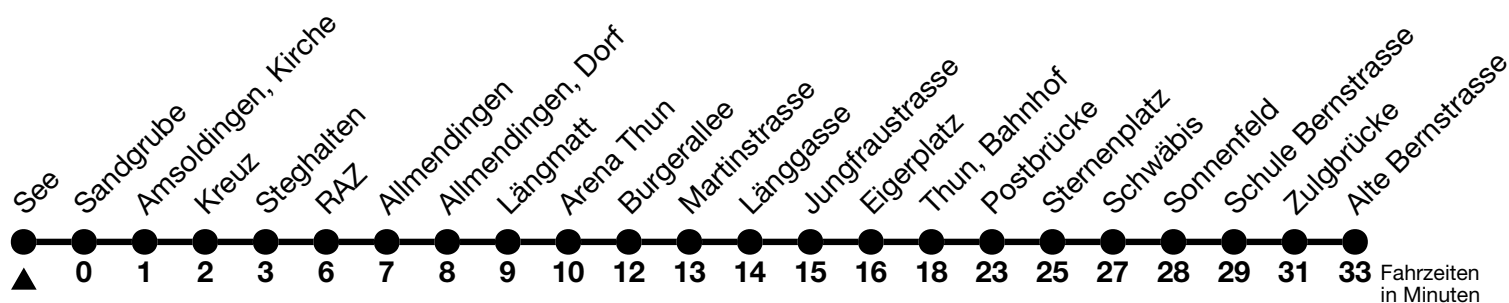

3

See → Thun, Bahnhof → Alte Bernstrasse

Gültig 10.12.2023 - 14.12.2024

Alle Angaben ohne Gewähr

Uhr	Montag - Freitag	Samstag	Sonn- und Feiertag
05	35 _a	35 _a	
06	06 _a ^b 36 _a ^b	36 _a ^b	38 _a
07	06 _b 38	06 _a ^b	
08	08	08	08 _a
09	08	08	08
10	08	08	08
11	08 38	08	08 _a
12	08	08	08
13	08	08	08
14	08	08	08
15	08	08 _a	08
16	08	08	08
17	08	08 38	08
18	08	08	08
19	08 _c 38 _a	08 _c 38 _c	08
20			38 _a ^d

a = Fährt bis Thun, Bahnhof

b = Expressbus ab Allmendingen, Dorf bis Thun, Bahnhof, Halt nur zum Aussteigen. Kein Halt in Allmendingen, Wendeplatz

c = Weiterfahrt nach Heimberg, Dornhalde

d = Expressbus ab Allmendingen, RAZ bis Thun, Bahnhof, Halt nur zum Aussteigen. Kein Halt in Allmendingen, Wendeplatz

Abend Rundkurse Linie 3/55 Richtung Thun siehe Fahrplan Linie 3 Richtung Blumenstein oder Online Fahrplanauskunft

Feiertage sind 25. + 26.12.2023, 01. + 02.01., 29.03. + 01.04., 09. + 20.05., 01.08.2024