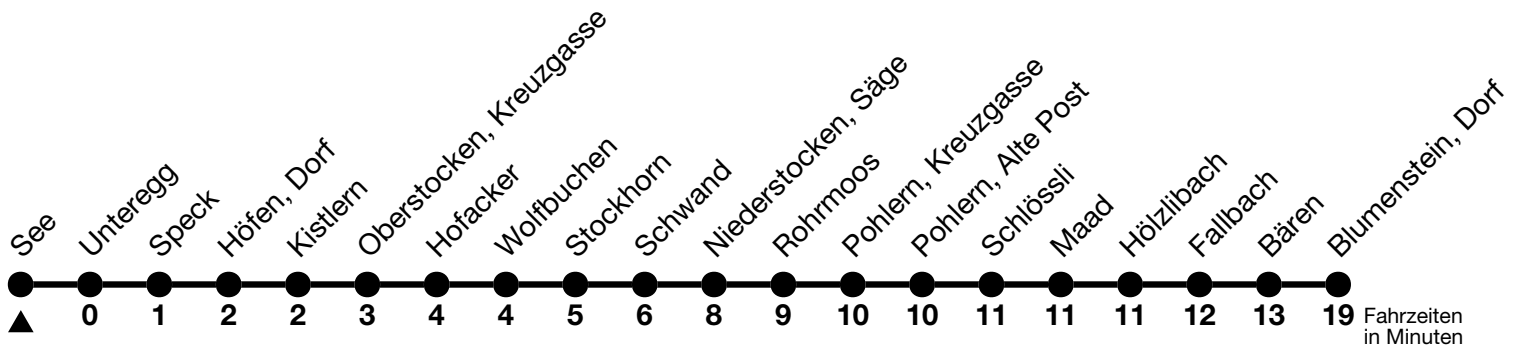

3

See → Blumenstein, Dorf

Gültig 10.12.2023 - 14.12.2024

Alle Angaben ohne Gewähr

Uhr	Montag - Freitag	Samstag	Sonn- und Feiertag
06	15 _a	12 _a	
07	22 47	21	
08	17	17	17
09	17	17	17
10	17	17	17
11	17 47 _a	17	17
12	17	17	17
13	17	17	17
14	17	17	17
15	17	17	17
16	17	17	17
17	20 50	17 47	17
18	20	17	17
19	17	17	17
20	17	17	17
21	26 _b	26 _b	26 _b
22	26 _b	26 _b	26 _b
23	26 _b	26 _b	26 _b

a = Oberstocken, Hofacker bis Niederstocken, Säge werden nicht bedient

b = Rundkurs Linie 3/55 ab Thun, Bahnhof Kante D via Schorendörfli-Amsoldingen-Niederstocken-Reutigen-Zwieselberg-Thun

Feiertage sind 25. + 26.12.2023, 01. + 02.01., 29.03. + 01.04., 09. + 20.05., 01.08.2024