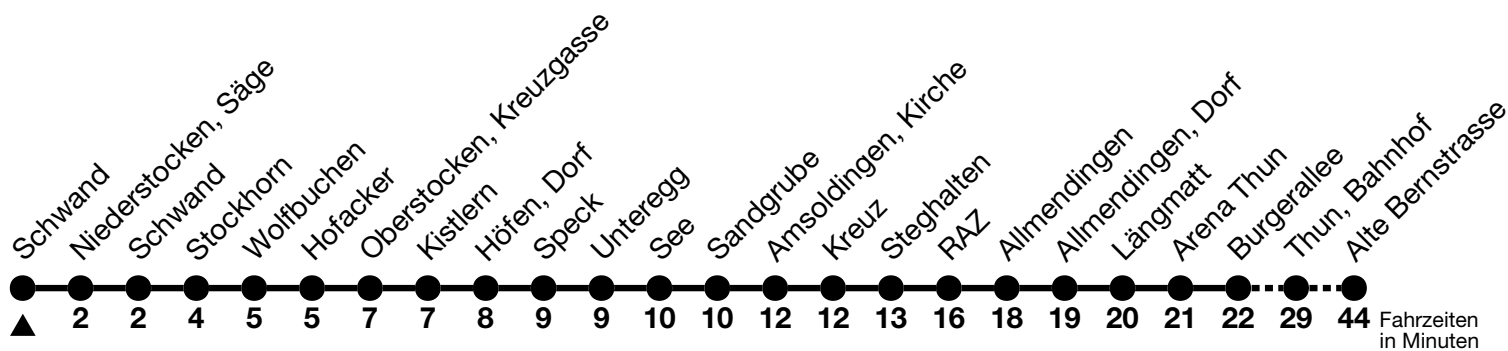

## Schwand → Niederstocken, Säge → Thun, Bahnhof → Alte Bernstrasse

Gültig 10.12.2023 - 14.12.2024

Alle Angaben ohne Gewähr

Uhr	Montag - Freitag	Samstag	Sonn- und Feiertag
05	24 <sub>a</sub>	24 <sub>a</sub>	
06	25 <sub>a</sub> <sup>b</sup> 55 <sub>b</sub>	25 <sub>a</sub> <sup>b</sup> 55 <sub>a</sub> <sup>b</sup>	27 <sub>a</sub>
07	27 57	57	57 <sub>a</sub>
08	57	57	57
09	57	57	57
10	57	57	57 <sub>a</sub>
11	57	57	57
12	57	57	57
13	57	57	57
14	57	57 <sub>a</sub>	57
15	57	57	57
16	57	57	57
17	57	57	57
18	57 <sub>c</sub>	57 <sub>c</sub>	57

a = Fahrt bis Thun, Bahnhof

b = Expressbus ab Allmendingen, Dorf bis Thun, Bahnhof, Halt nur zum Aussteigen. Kein Halt in Allmendingen, Wendeplatz

c = Weiterfahrt nach Heimberg, Dornhalde

Feiertage sind 25. + 26.12.2023, 01. + 02.01., 29.03. + 01.04., 09. + 20.05., 01.08.2024