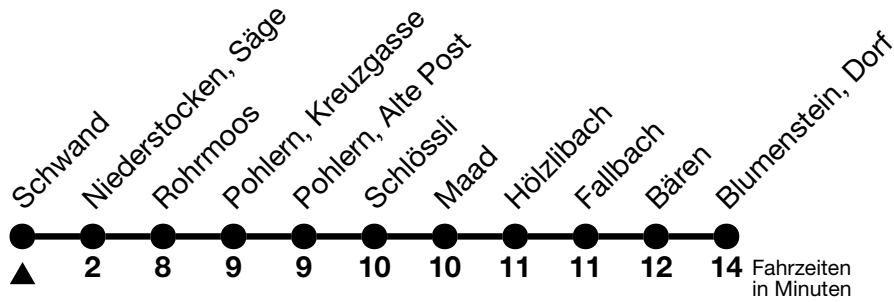

3

Schwand → Blumenstein, Dorf

Gültig 10.12.2023 - 14.12.2024

Alle Angaben ohne Gewähr

Uhr	Montag - Freitag	Samstag	Sonn- und Feiertag
07	27 52		
08			
09			
10			
11			
12			
13			
14			
15			
16			
17	55		
18			
19			
20			
21	32 _a	32 _a	32 _a
22	32 _a	32 _a	32 _a
23	32 _a	32 _a	32 _a

a = Rundkurs Linie 3/55 ab Thun, Bahnhof Kante D via Schorendörfli-Amsoldingen-Niederstocken-Reutigen-Zwieselberg-Thun

Feiertage sind 25. + 26.12.2023, 01. + 02.01., 29.03. + 01.04., 09. + 20.05., 01.08.2024

VELOS: Der Veloselbstverlad ist beschränkt möglich

Ihr Fahrplan
in Echtzeit

STI Bus AG
Grabenstrasse 36
3600 Thun

Tel. 033 225 13 13
info@stibus.ch
stibus.ch