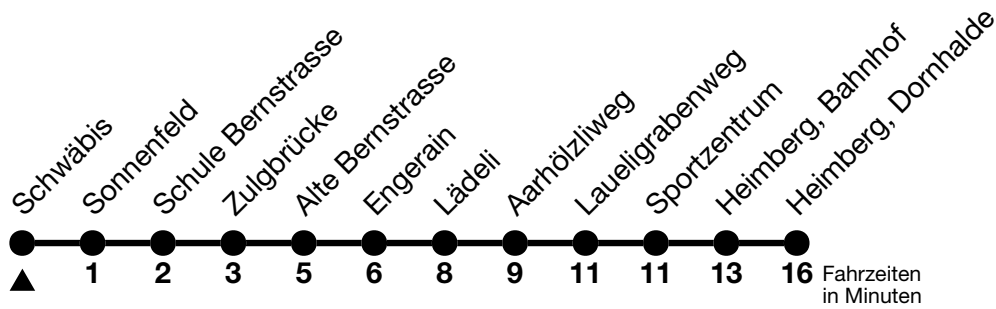

3

Schwäbis → Heimberg, Dornhalde

Gültig 10.12.2023 - 14.12.2024

Alle Angaben ohne Gewähr

Uhr	Montag - Freitag						Samstag					Sonn- und Feiertag				
06	05 _a	14	24 _a	34 _a	44	56 _a	08 _a	19 _a	34 _a	49			09 _a	34 _a		
07	06 _a	16	26 _a	36 _a	46	56 _a	04 _a	19	34 _a	49			04 _a	19 _a	34 _a	49 _a
08	06 _a	16	26 _a	36 _a	46	56 _a	04 _a	21	36 _a	51			04 _a	21 _a	36 _a	51 _a
09	06 _a	16	26 _a	36 _a	46	56 _a	06 _a	16	26 _a	36 _a	46	56 _a	06 _a	21 _a	36 _a	51 _a
10	06 _a	16	26 _a	36 _a	46	56 _a	06 _a	16	26 _a	36 _a	46	56 _a	06 _a	21 _a	36 _a	51 _a
11	06 _a	16	26 _a	36 _a	46	56 _a	06 _a	16	26 _a	36 _a	46	56 _a	06 _a	21 _a	36 _a	51 _a
12	06 _a	16	26 _a	36 _a	46	56 _a	06 _a	16	26 _a	36 _a	46	56 _a	06 _a	21 _a	36 _a	51 _a
13	06 _a	16	26 _a	36 _a	46	56 _a	06 _a	16	26 _a	36 _a	46	56 _a	06 _a	21 _a	36 _a	51 _a
14	06 _a	16	26 _a	36 _a	46	56 _a	06 _a	16	26 _a	36 _a	46	56 _a	06 _a	21 _a	36 _a	51 _a
15	06 _a	16	26 _a	36 _a	46	56 _a	06 _a	16	26 _a	36 _a	46	56 _a	06 _a	21 _a	36 _a	51 _a
16	06 _a	16	26 _a	36 _a	46	56 _a	06 _a	16	26 _a	36 _a	46 _a	56	06 _a	21 _a	36 _a	51 _a
17	06 _a	16	26 _a	36 _a	46	56 _a	06 _a	21	36 _a	51			06 _a	21 _a	36 _a	51 _a
18	06 _a	16	26 _a	36 _a	46	56 _a	06 _a	21	36 _a	51			06 _a	21 _a	36 _a	51 _a
19	06 _a	16	26 _a	36	51 _a		06 _a	21	36	51 _a			06 _a	21 _a	36 _a	51 _a
20	05	20 _a	35	50 _a			04	20 _a	35	50 _a			05 _a	20 _a	35 _a	50 _a
21	05	20 _a	35				05	20 _a	35				05 _a	20 _a	35 _a	
22	05	35					05	35					05 _a	35 _a		
23	05	35					05	35 _a					05 _a	35 _a		
00	06 _a ^b						06 _a ^b						06 _a ^b			

a = Fahrt bis Steffisburg, Alte Bernstrasse

b = Weiterfahrt nach Heimenschwand, Post (Linie 42)

Feiertage sind 25. + 26.12.2023, 01. + 02.01., 29.03. + 01.04., 09. + 20.05., 01.08.2024

Moonliner siehe separater Fahrplan