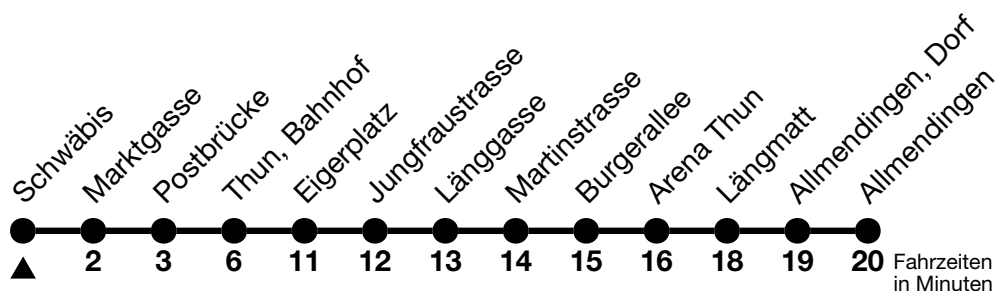

3

Schwäbis → Thun, Bahnhof → Allmendingen

Gültig 10.12.2023 - 14.12.2024

Alle Angaben ohne Gewähr

Uhr	Montag - Freitag						Samstag					Sonn- und Feiertag					
05	47						47 _a					47					
06	00	10	20	30	40	50	02	21	32	51			21	51 _a			
07	00	10	20 _a	30	40	50 _b	06	21	35	50 _b			21	36	50 _b		
08	00	10	20	30	40	50 _b	05	20	35	50 _b			05	20	35	50 _b	
09	00	10	20	30	40	50 _b	00	10	20	30	40	50 _b	05	20	35	50 _b	
10	00	10	20	30	40	50 _b	00	10	20	30	40	50 _a	05	20	35	50 _b	
11	00	10	20 _b	30	40	50 _b	00	10	20	30	40	50 _b	05	20	35	50 _b	
12	00	10	20	30	40	50 _a	00	10	20	30	40	50 _b	05	20	35	50 _b	
13	00	10	20	30	40	50 _b	00	10	20	30	40	50 _a	05	20	35	50 _b	
14	00	10	20	30	40	50 _a	00	10	20	30	40	50 _b	05	20 _a	35	50 _b	
15	00	10	20	30	40	50 _b	00	10	20	30	40	50 _a	05	20	35	50 _b	
16	00	10	20	30	40	50 _b	00	10	20	30	40	50 _b	05	20	35	50 _b	
17	00	10	20 _b	30	40	50	05	20 _a	35	50 _b			05	20	35	50 _b	
18	00	10	20	30	40	50 _b	05	20	35	50 _b			05	20	35	50 _b	
19	00	10	20	35	50 _b			05	20	35	50 _b			05	20	35	50 _b
20	05	21	36	51			05	21	36	51			05	21 _a	36	51	
21	06	21	51				06	21	51			06	21	51			
22	21	51					21	51			21	51					
23	21	51 _a					21	51 _a			21						

a = Fährt bis Thun, Bahnhof b = Weiterfahrt nach Blumenstein

Feiertage sind 25. + 26.12.2023, 01. + 02.01., 29.03. + 01.04., 09. + 20.05., 01.08.2024

VELOS: Der Veloselbstverlad ist beschränkt möglich

Ihr Fahrplan
in Echtzeit