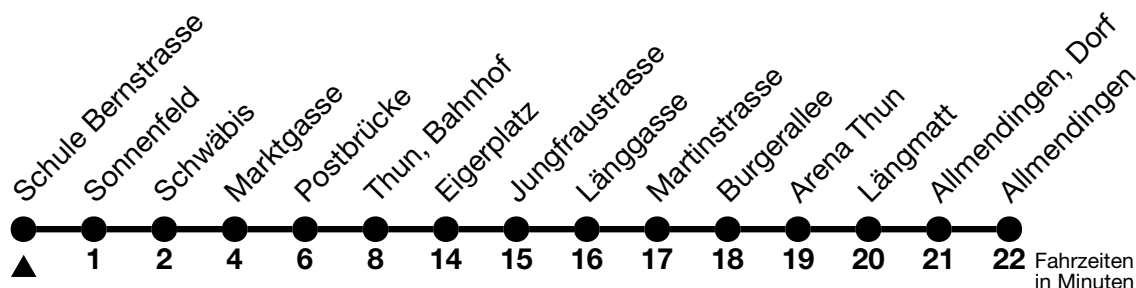

3

Schule Bernstrasse → Thun, Bahnhof → Allmendingen

Gültig 10.12.2023 - 14.12.2024

Alle Angaben ohne Gewähr

Uhr	Montag - Freitag						Samstag				Sonn- und Feiertag					
05	45	58					45 _a					45				
06	08	18	28	38	48	58	00	19	30	49		19	49 _a			
07	08	18 _a	28	38	48 _b	58	04	19	33	48 _b		19	34	48 _b		
08	08	18	28	38	48 _b	58	03	18	33	48 _b	58	03	18	33	48 _b	
09	08	18	28	38	48 _b	58	08	18	28	38	48 _b	58	03	18	33	48 _b
10	08	18	28	38	48 _b	58	08	18	28	38	48 _a	58	03	18	33	48 _b
11	08	18 _b	28	38	48 _b	58	08	18	28	38	48 _b	58	03	18	33	48 _b
12	08	18	28	38	48 _a	58	08	18	28	38	48 _b	58	03	18	33	48 _b
13	08	18	28	38	48 _b	58	08	18	28	38	48 _a	58	03	18	33	48 _b
14	08	18	28	38	48 _a	58	08	18	28	38	48 _b	58	03	18 _a	33	48 _b
15	08	18	28	38	48 _b	58	08	18	28	38	48 _a	58	03	18	33	48 _b
16	08	18	28	38	48 _b	58	08	18	28	38	48 _b		03	18	33	48 _b
17	08	18 _b	28	38	48	58	03	18 _a	33	48 _b			03	18	33	48 _b
18	08	18	28	38	48 _b	58	03	18	33	48 _b			03	18	33	48 _b
19	08	18	33	48 _b			03	18	33	48 _b			03	18	33	48 _b
20	03	19	34	49			03	19	34	49			03	19 _a	34	49
21	04	19	49				04	19	49				04	19	49	
22	19	49					19	49					19	49		
23	19	49 _a					19	49 _a					19			

a = Fährt bis Thun, Bahnhof

b = Weiterfahrt nach Blumenstein

Feiertage sind 25. + 26.12.2023, 01. + 02.01., 29.03. + 01.04., 09. + 20.05., 01.08.2024

VELOS: Der Veloselbstverlad ist beschränkt möglich

Ihr Fahrplan
in Echtzeit