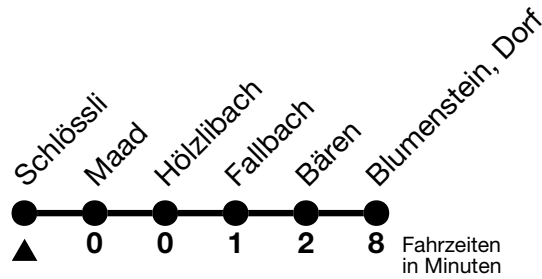

3

Schlössli → Blumenstein, Dorf

Gültig 10.12.2023 - 14.12.2024

Alle Angaben ohne Gewähr

Uhr	Montag - Freitag	Samstag	Sonn- und Feiertag
06	21	16	
07	38	30	
08	03 27	27	27
09	27	27	27
10	27	27	27
11	27 53	27	27
12	27	27	27
13	27	27	27
14	27	27	27
15	27	27	27
16	27	27	27
17	30	27 57	27
18	06 30	27	27
19	27	27	27
20	27	27	27

Feiertage sind 25. + 26.12.2023, 01. + 02.01., 29.03. + 01.04., 09. + 20.05., 01.08.2024

VELOS: Der Veloselbstverlad ist beschränkt möglich

Ihr Fahrplan
in Echtzeit

STI Bus AG
Grabenstrasse 36
3600 Thun

Tel. 033 225 13 13
info@stibus.ch
stibus.ch