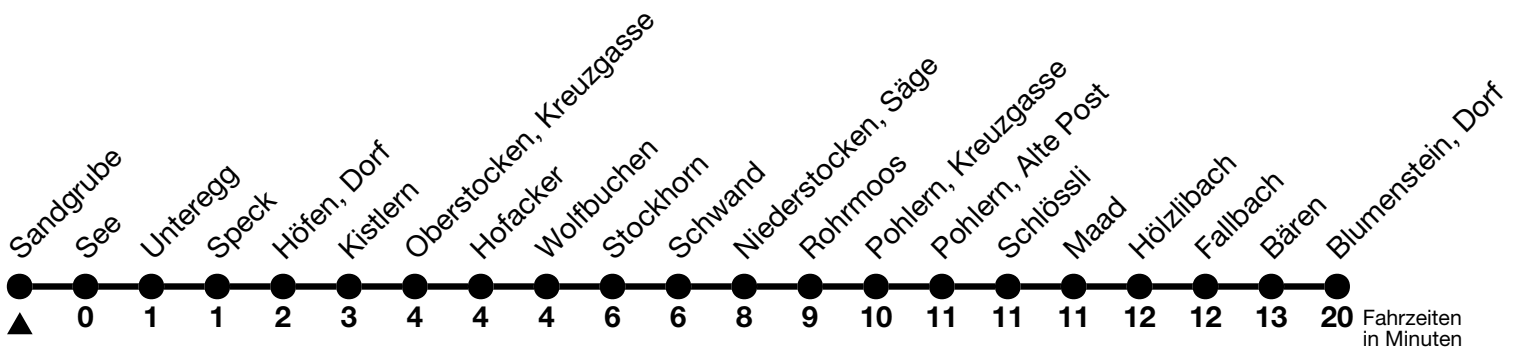

3

Sandgrube → Blumenstein, Dorf

Gültig 10.12.2023 - 14.12.2024

Alle Angaben ohne Gewähr

Uhr	Montag - Freitag	Samstag	Sonn- und Feiertag
06	15 _a	12 _a	
07	22 47	21	
08	17	17	17
09	17	17	17
10	17	17	17
11	17 47 _a	17	17
12	17	17	17
13	17	17	17
14	17	17	17
15	17	17	17
16	17	17	17
17	20 50	17 47	17
18	20	17	17
19	17	17	17
20	17	17	17
21	25 _b	25 _b	25 _b
22	25 _b	25 _b	25 _b
23	25 _b	25 _b	25 _b

a = Oberstocken, Hofacker bis Niederstocken, Säge werden nicht bedient
 b = Rundkurs Linie 3/55 ab Thun, Bahnhof Kante D via Schorendörfli-Amsoldingen-Niederstocken-Reutigen-Zwieselberg-Thun

Feiertage sind 25. + 26.12.2023, 01. + 02.01., 29.03. + 01.04., 09. + 20.05., 01.08.2024