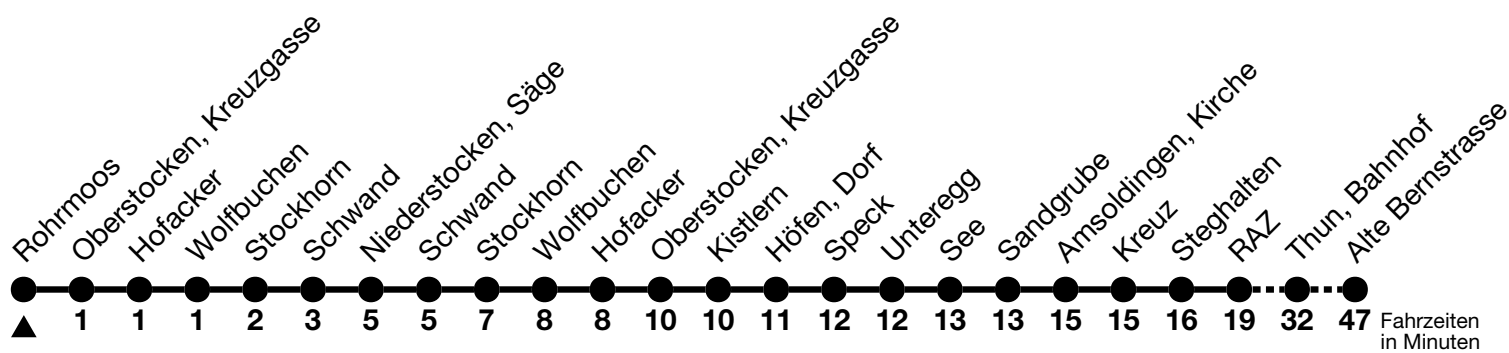

3

Rohrmoos → Niederstocken, Säge → Thun, Bahnhof → Alte Bernstrasse

Gültig 10.12.2023 - 14.12.2024

Alle Angaben ohne Gewähr

Uhr	Montag - Freitag	Samstag	Sonn- und Feiertag
05	21 _a	21 _a	
06	01 _{ab} ^c 22 _a ^b 52 _b	22 _a ^b 52 _a ^b	24 _a
07	24 54	54	54 _a
08	54	54	54
09	54	54	54
10	54	54	54 _a
11	33 _c 54	54	54
12	54	54	54
13	54	54	54
14	54	54 _a	54
15	54	54	54
16	54	54	54
17	54	33 _c 54	54
18	54 _d	54 _d	54
19	33 _a ^c	33 _c ^d	
20			34 _{ac} ^e

a = Fährt bis Thun, Bahnhof

b = Expressbus ab Allmendingen, Dorf bis Thun, Bahnhof, Halt nur zum Aussteigen. Kein Halt in Allmendingen, Wendeplatz

c = Oberstocken, Hofacker bis Niederstocken, Säge werden nicht bedient

d = Weiterfahrt nach Heimberg, Dornhalde

e = Expressbus ab Allmendingen, RAZ bis Thun, Bahnhof, Halt nur zum Aussteigen. Kein Halt in Allmendingen, Wendeplatz

Feiertage sind 25. + 26.12.2023, 01. + 02.01., 29.03. + 01.04., 09. + 20.05., 01.08.2024