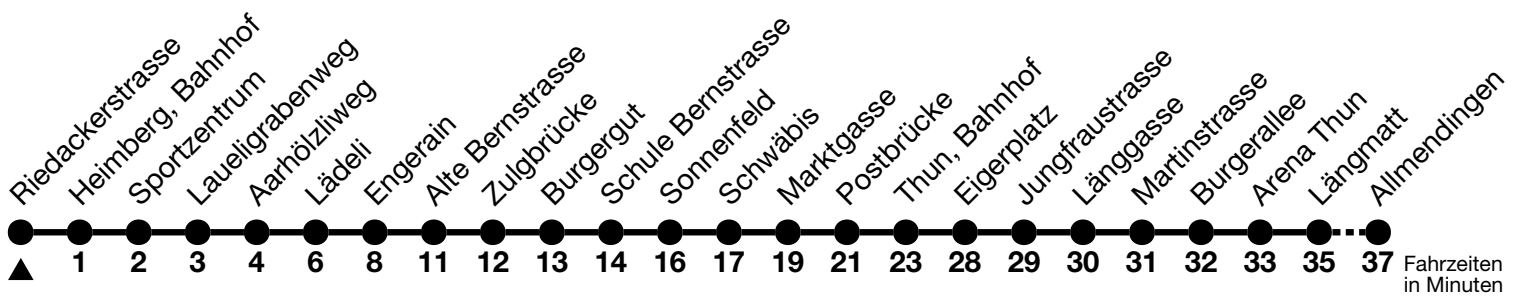

3

Riedackerstrasse → Thun, Bahnhof → Allmendingen

Gültig 10.12.2023 - 14.12.2024

Alle Angaben ohne Gewähr

Uhr	Montag - Freitag		Samstag		Sonn- und Feiertag
06	12	42	51		
07	12	42	18 47		
08	12	42	17 42		
09	12	42	12 42		
10	12	42	12 42		
11	12	42	12 42		
12	12	42	12 42		
13	12	42	12 42		
14	12	42	12 42		
15	12	42	12 42		
16	12	42	12 47		
17	12	42	17 47		
18	12	42	17 47		
19	17	47	17 47		
20	06	36	06 36		
21	06	36	06 36		
22	06	36	06 36		
23	06	36 _a	06 36 _a		

a = Fährt bis Thun, Bahnhof

Feiertage sind 25. + 26.12.2023, 01. + 02.01., 29.03. + 01.04., 09. + 20.05., 01.08.2024

VELOS: Der Veloselbstverlad ist beschränkt möglich

Ihr Fahrplan
in Echtzeit

STI Bus AG
Grabenstrasse 36
3600 Thun