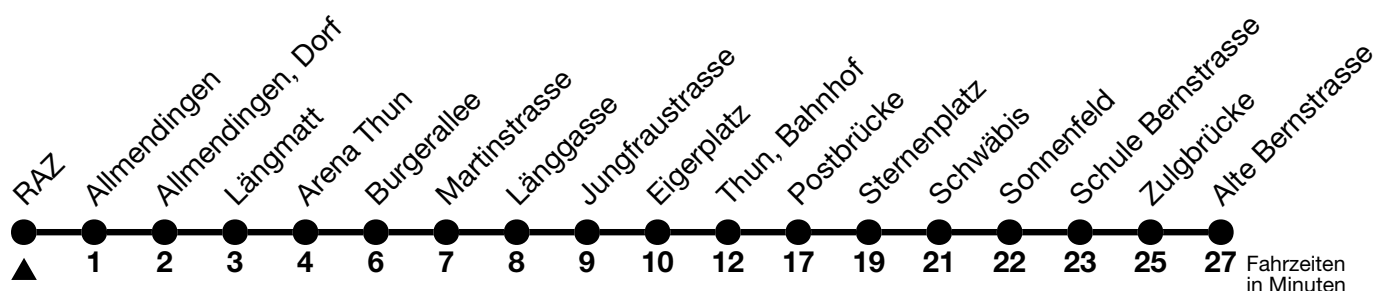

3

RAZ → Thun, Bahnhof → Alte Bernstrasse

Gültig 10.12.2023 - 14.12.2024

Alle Angaben ohne Gewähr

Uhr	Montag - Freitag	Samstag	Sonn- und Feiertag
05	41 _a	41 _a	
06	12 _a ^b 42 _a ^b	42 _a ^b	44 _a
07	12 _b 44	12 _a ^b	
08	14	14	14 _a
09	14	14	14
10	14	14	14
11	14 44	14	14 _a
12	14	14	14
13	14	14	14
14	14	14	14
15	14	14 _a	14
16	14	14	14
17	14	14 44	14
18	14	14	14
19	14 _c 44 _a	14 _c 44 _c	14
20			44 _a ^d

a = Fährt bis Thun, Bahnhof

b = Expressbus ab Allmendingen, Dorf bis Thun, Bahnhof, Halt nur zum Aussteigen. Kein Halt in Allmendingen, Wendeplatz

c = Weiterfahrt nach Heimberg, Dornhalde

d = Expressbus ab Allmendingen, RAZ bis Thun, Bahnhof, Halt nur zum Aussteigen. Kein Halt in Allmendingen, Wendeplatz

Abend Rundkurse Linie 3/55 Richtung Thun siehe Fahrplan Linie 3 Richtung Blumenstein oder Online Fahrplanauskunft

Feiertage sind 25. + 26.12.2023, 01. + 02.01., 29.03. + 01.04., 09. + 20.05., 01.08.2024