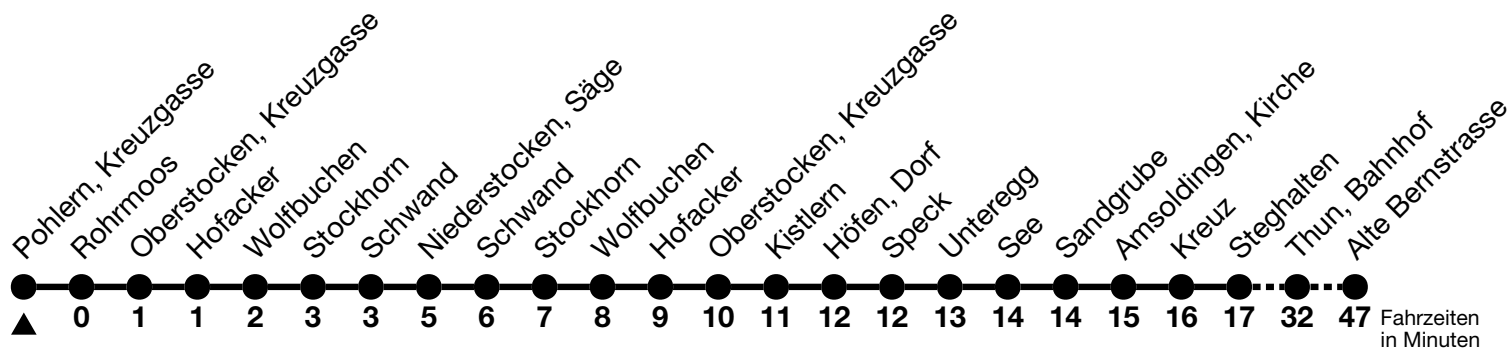

## Pohlern, Kreuzgasse → Niederstocken, Säge → Thun, Bahnhof → Alte Bernstrasse

Gültig 10.12.2023 - 14.12.2024

Alle Angaben ohne Gewähr

Uhr	Montag - Freitag	Samstag	Sonn- und Feiertag
05	21 <sub>a</sub>	21 <sub>a</sub>	
06	01 <sub>ab</sub> <sup>c</sup> 22 <sub>a</sub> <sup>b</sup> 52 <sub>b</sub>	22 <sub>a</sub> <sup>b</sup> 52 <sub>a</sub> <sup>b</sup>	24 <sub>a</sub>
07	24 54	54	54 <sub>a</sub>
08	54	54	54
09	54	54	54
10	54	54	54 <sub>a</sub>
11	33 <sub>c</sub> 54	54	54
12	54	54	54
13	54	54	54
14	54	54 <sub>a</sub>	54
15	54	54	54
16	54	54	54
17	54	33 <sub>c</sub> 54	54
18	54 <sub>d</sub>	54 <sub>d</sub>	54
19	33 <sub>a</sub> <sup>c</sup>	33 <sub>c</sub> <sup>d</sup>	
20			33 <sub>ac</sub> <sup>e</sup>

a = Fährt bis Thun, Bahnhof

b = Expressbus ab Allmendingen, Dorf bis Thun, Bahnhof, Halt nur zum Aussteigen. Kein Halt in Allmendingen, Wendeplatz

c = Oberstocken, Hofacker bis Niederstocken, Säge werden nicht bedient

d = Weiterfahrt nach Heimberg, Dornhalde

e = Expressbus ab Allmendingen, RAZ bis Thun, Bahnhof, Halt nur zum Aussteigen. Kein Halt in Allmendingen, Wendeplatz

Feiertage sind 25. + 26.12.2023, 01. + 02.01., 29.03. + 01.04., 09. + 20.05., 01.08.2024