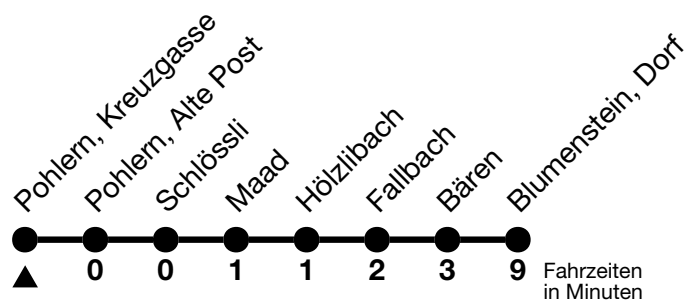

3

Pohlern, Kreuzgasse → Blumenstein, Dorf

Gültig 10.12.2023 - 14.12.2024

Alle Angaben ohne Gewähr

Uhr	Montag - Freitag	Samstag	Sonn- und Feiertag
06	20	16	
07	37	30	
08	02 26	26	26
09	26	26	26
10	26	26	26
11	26 52	26	26
12	26	26	26
13	26	26	26
14	26	26	26
15	26	26	26
16	26	26	26
17	29	26 56	26
18	05 29	26	26
19	26	26	26
20	26	26	26

Feiertage sind 25. + 26.12.2023, 01. + 02.01., 29.03. + 01.04., 09. + 20.05., 01.08.2024
VELOS: Der Veloselbstverlad ist beschränkt möglich

Ihr Fahrplan
in Echtzeit

STI Bus AG
Grabenstrasse 36
3600 Thun